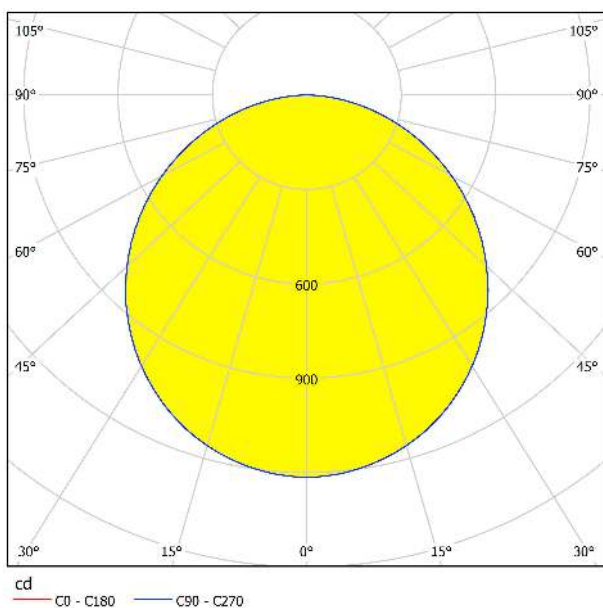

Allgemeine Informationen

Materialnummer	32811
Type	Deckenleuchte
Produktsegment	Wohnraumleuchte
Thema	sonstige / nicht zuordenbar

Abmessungen

Artikel Höhe (in mm)	50
Artikel Breite (in mm)	300
Artikel Länge (in mm)	1200
Nettogewicht (in kg)	2,72 Kilogramm

Material & Farbe

Gehäusematerial	Alu, Stahl
Gehäusefarbe	weiss
Glas-/Schirmmaterial	Kunststoff
Glas-/Schirmfarbe	weiss

Funktionalität

Schalterart	ohne Schalter
Batterie	Nein

Technische Informationen

Schutzart	IP20
Schutzklasse	2
Netzspannung	220-240V,50/60Hz
Dimmbar	Nein
max. Wattage (1)	33W

Leuchtmittel 1

Fassungsart (1)	LED
Leuchtmitteltyp (1)	LED
Leuchtmittel	im Lieferumfang enthalten
Kelvin Gesamt	4000K
Lichtfarbe Gesamt	WHITE
Nennlebensdauer (in h)	25000
Zahl der Schaltzyklen	15000
Energieeffizienzklasse (EEI)	E
Dimmbar	Nein
Info Tauschbarkeit LM/Platine/Driver	LED + Driver tauschbar durch Fachmann
Bemessungsleistung (0,1W Präzision)	40
Lichtfarbtoleranz (LED, SDCM)	<6