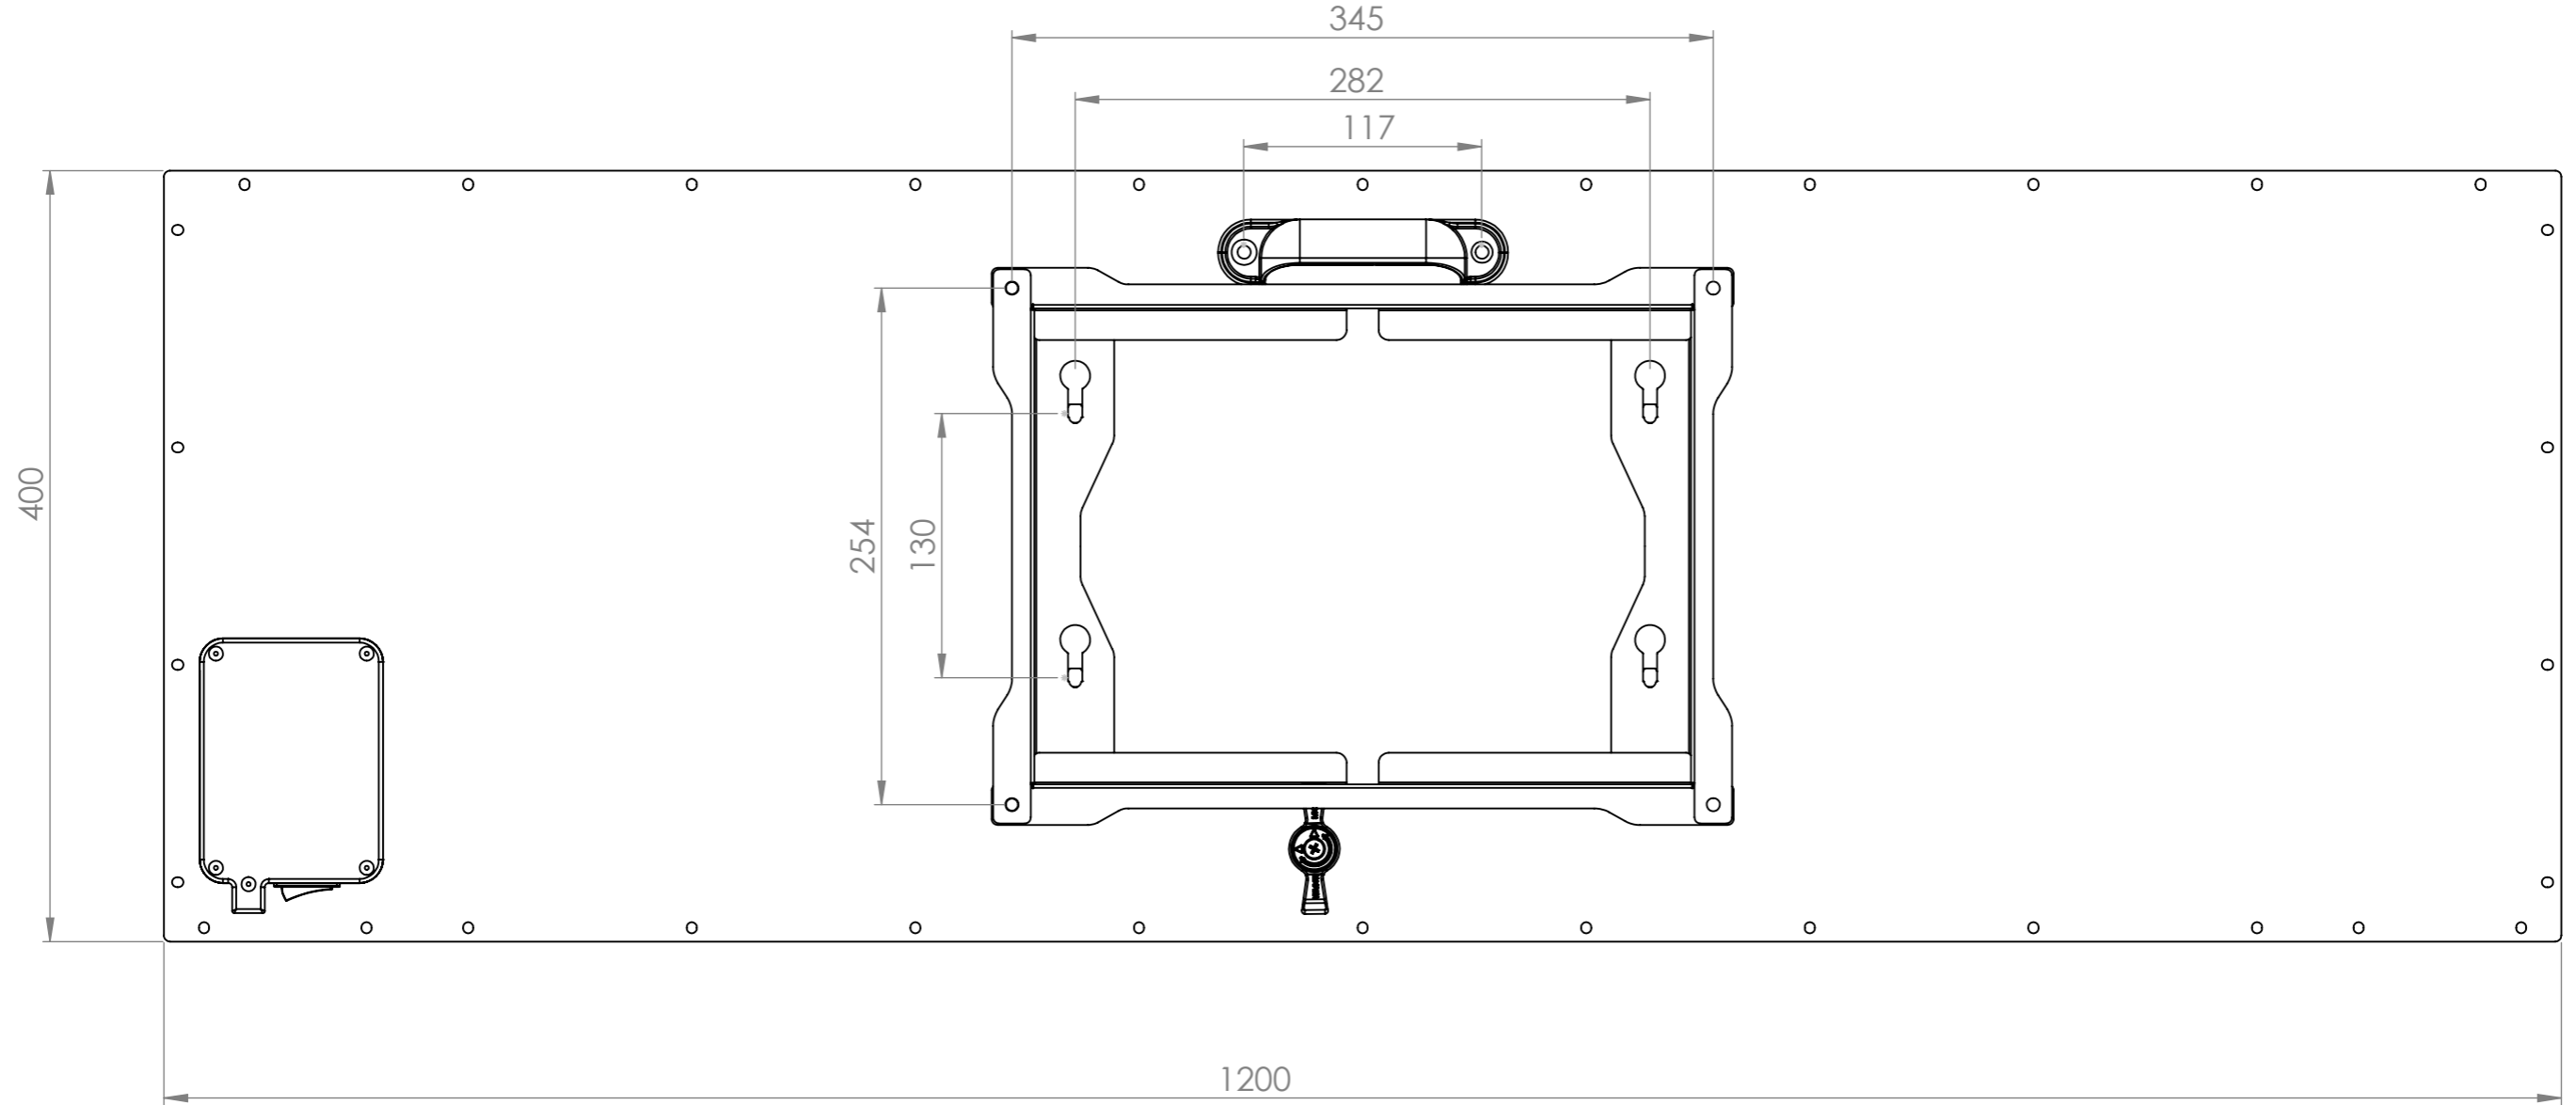

IHP-M-550

GeMe<sup>®</sup>  
Therm  
Infrarotheizungen  
eine Marke von

THERMOSTONE  
die Natursteinheizung

|      |  |      |  |       |  |                |  |                   |  |
|------|--|------|--|-------|--|----------------|--|-------------------|--|
| A3   |  |      |  |       |  |                |  | Çalışma Sayfası 1 |  |
| İSİM |  | İMZA |  | TARİH |  | ÖLÇEK:<br>1:10 |  | AĞIRLIK:          |  |
|      |  |      |  |       |  |                |  | 1                 |  |