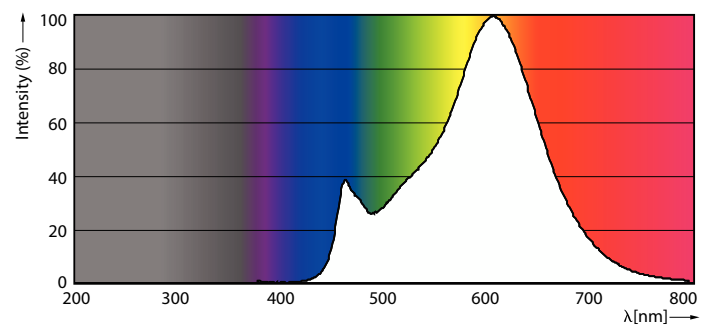

Spectral Power Distribution Colour - CorePro LEDCandle ND6.5-60W B35E14827CLG