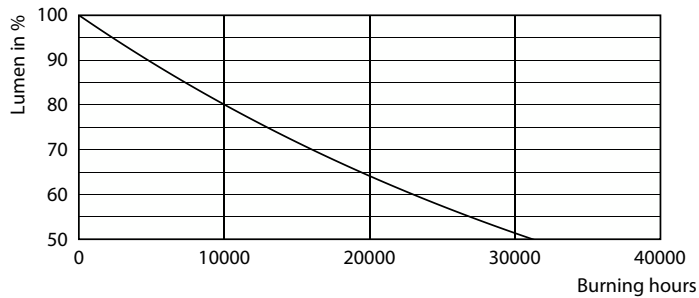

CorePro GLASS LED Kerzen- und Tropfenformlampen

Photometrische Daten

General uniform lighting - CorePro LEDCandle ND6.5-60W B35E14827CLG

Lebensdauer

Lumen Maintenance Diagram - CorePro LEDCandle ND6.5-60W B35E14827CLG