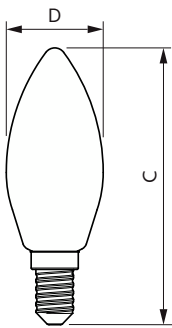

## Mechanik und Gehäuse

Kolbenausführung	Klar
Kolbenform	B35

## Abmessungsskizzen

Product	D	C
CorePro LEDCandle ND6.5-60W B35E14827CLG	35 mm	97 mm