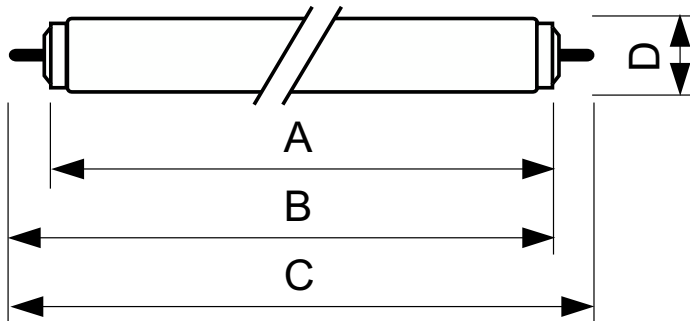

### Produkt Daten

Allgemeine Informationen		Betrieb und Elektrik	
Socket	FA6	Energieverbrauch	40,0 W
Referenz für Lichtstrommessung	Sphere	Lampenstrom (Nom)	0,430 A
Lebensdauer bis 50 % Ausfall (Nom.)	26.000 Stunde(n)	Spannung (Nom)	103 V
Lichttechnische Daten		Spannung (Nom)	103 V
Farbcode	33-640	Lichtregelung und Dimmen	
Lichtstrom	2.300 lm	Dimmbar	Ja
Lichtfarbe	Kaltweiß (CW)	Mechanik und Gehäuse	
Farbkoordinate X (Nom)	0,38	Kolbenform	T12
Farbkoordinate Y (nom.)	0,38	Genehmigung und Anwendung	
Ähnlichste Farbtemperatur (Nom)	4000 K	Energieeffizienzklasse	G
Nennlichtausbeute (nom.)	58 lm/W	Quecksilbergehalt (max.)	12 mg
Farbwiedergabeindex (CRI)	60	Quecksilbergehalt (Nom)	12,0 mg

# TL-X XL

Energieverbrauch kWh/1.000 Std.	40 kWh
EPREL Registrierungsnummer	423515
<b>Produktdaten</b>	
Bestell-Produktname	TL-X XL 40W/33-640 SLV/25
Gesamtbezeichnung des Produkts	TL-X XL 40W/33-640 SLV/25
Gesamt-Produktcode	871150026137340
Bestellcode	26137340

## Abmessungsskizzen

Product	D (max)	A (max)	B (max)	B (min)	C (max)
TL-X XL 40W/33-640 SLV/25	40,5 mm	1.183,5 mm	1.202 mm	1.198,5 mm	1.220,5 mm