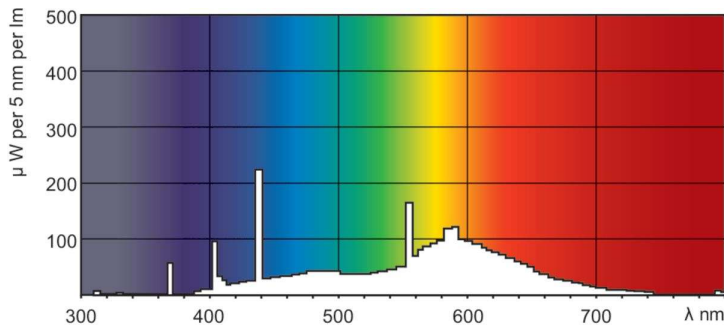

### Produkt Daten

Allgemeine Informationen		Betrieb und Elektrik	
Socket	FA6	Energieverbrauch	40,0 W
Referenz für Lichtstrommessung	Sphere	Lampenstrom (Nom)	0,430 A
Lebensdauer bis 50 % Ausfall (Nom.)	26.000 Stunde(n)	Spannung (Nom)	103 V
Lichttechnische Daten		Spannung (Nom)	103 V
Farbcode	33-640	Lichtregelung und Dimmen	
Lichtstrom	2.300 lm	Dimmbar	Ja
Lichtfarbe	Kaltweiß (CW)	Mechanik und Gehäuse	
Farbkoordinate X (Nom)	0,38	Kolbenform	T12
Farbkoordinate Y (nom.)	0,38	Genehmigung und Anwendung	
Ähnlichste Farbtemperatur (Nom)	4000 K	Energieeffizienzklasse	G
Nennlichtausbeute (nom.)	58 lm/W	Quecksilbergehalt (max.)	12 mg
Farbwiedergabeindex (CRI)	60	Quecksilbergehalt (Nom)	12,0 mg

# TL-X XL

Energieverbrauch kWh/1.000 Std.	40 kWh
EPREL Registrierungsnummer	423515
<b>Produktdaten</b>	
Bestell-Produktname	TL-X XL 40W/33-640 SLV/25
Gesamtbezeichnung des Produkts	TL-X XL 40W/33-640 SLV/25
Gesamt-Produktcode	871150026137340
Bestellcode	26137340

## Abmessungsskizzen

Product	D (max)	A (max)	B (max)	B (min)	C (max)
TL-X XL 40W/33-640 SLV/25	40,5 mm	1.183,5 mm	1.202 mm	1.198,5 mm	1.220,5 mm

## Photometrische Daten

Spectral Power Distribution Colour - TL-X XL 40W/33-640 SLV/25