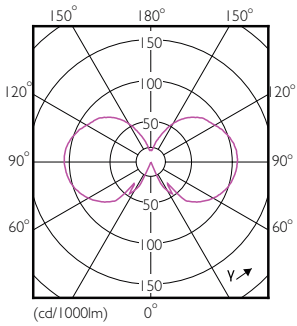

Photometrische Daten

LEDBulb CLA 8-75W E27 A60 Clear 827 ND

LEDBulb CLA 8-75W E27 A60 Clear 827 ND

LED-Lampen mit klassischem Glühfaden

Photometrische Daten

LEDBulb CLA 8-75W E27 A60 Clear 827 ND

Lebensdauer