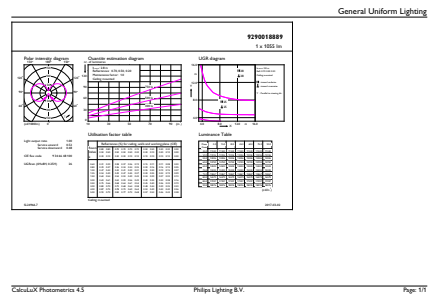

LEDBulb CLA 8-75W E27 A60 Clear 827 ND