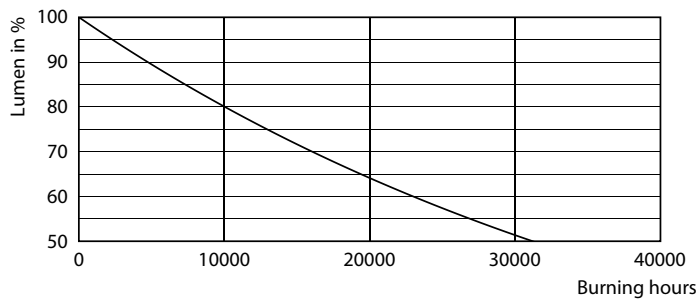

Produkt Daten

Allgemeine Eigenschaften	
Sockel	E27 [E27]
RoHS-Zeichen	RoHS mark
Nennlebensdauer (Nom)	15000 h
Schaltzyklus	20000X
Technischer Typ	8-75W

Lichttechnische Daten	
Farbcode	827 [CCT von 2700 K]
Lichtstrom (Nom)	1055 lm
Nennlichtstrom (Nom)	1055 lm
Lichtfarbe	Warmweiß (WW)
Ähnlichste Farbtemperatur (Nom)	2700 K
Nennlichtausbeute (Nom)	131,00 lm/W
Farbkonsistenz	<6
Farbwiedergabeindex (Nom.)	80
Restlichtstrom am Ende der Nennlebensdauer (Nom)	70 %

Photometrische Daten

LEDBulb CLA 8-75W E27 A60 Clear 827 ND

LEDBulb CLA 8-75W E27 A60 Clear 827 ND

LED-Lampen mit klassischem Glühfaden

Photometrische Daten

LEDBulb CLA 8-75W E27 A60 Clear 827 ND

Lebensdauer