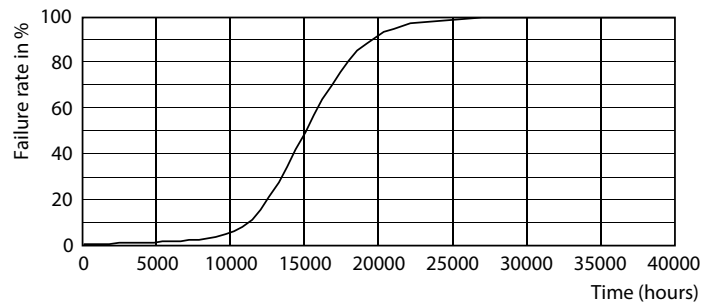

LEDBulb CLA 40W E14 B35 827-822 ND