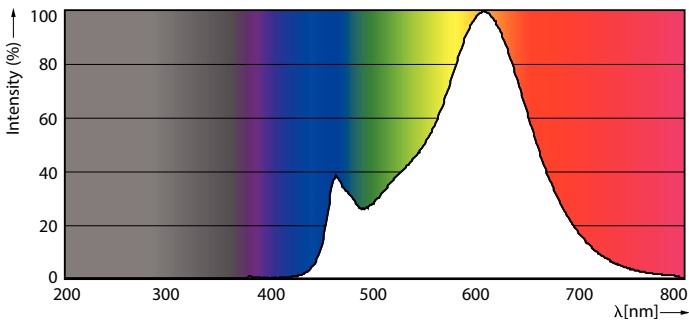

Photometrische Daten

LEDBulb CLA 8-75W E27 A60 Clear 827 ND