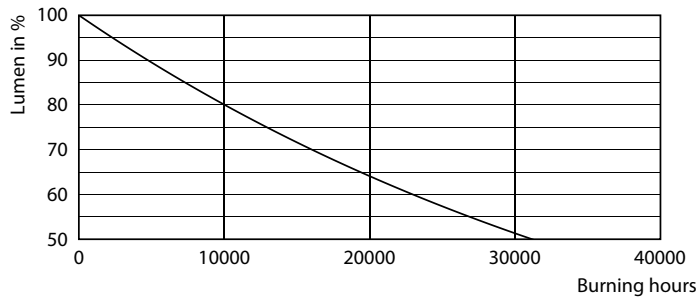

Photometrische Daten

LEDBulb CLA 12-100W E27 A67 CL 827 DIM

LEDBulb CLA 12-100W E27 A67 CL 827 DIM

LED-Lampen mit klassischem Glühfaden

Photometrische Daten

LEDBulb CLA 12-100W E27 A67 CL 827 DIM

Lebensdauer