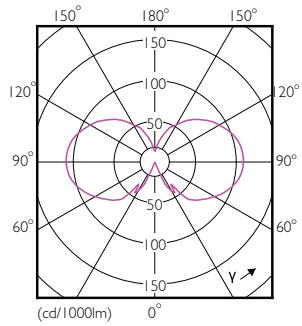

Hinweise

- Nicht für Gleichspannung und/ oder elektronische Schalter geeignet
- Nicht für Treppenhausautomaten/ Bewegungsmelder geeignet

Abmessungsskizzen

Bulb A67 12-100W 1521lm 2700K E27 D CL

Product	D	C
CLA LEDBulb D 12-100W A67 E27 827 CL	71 mm	143 mm

Photometrische Daten

LEDBulb CLA 12-100W E27 A67 CL 827 DIM

LEDBulb CLA 12-100W E27 A67 CL 827 DIM

LED-Lampen mit klassischem Glühfaden

Photometrische Daten

LEDBulb CLA 12-100W E27 A67 CL 827 DIM

Lebensdauer