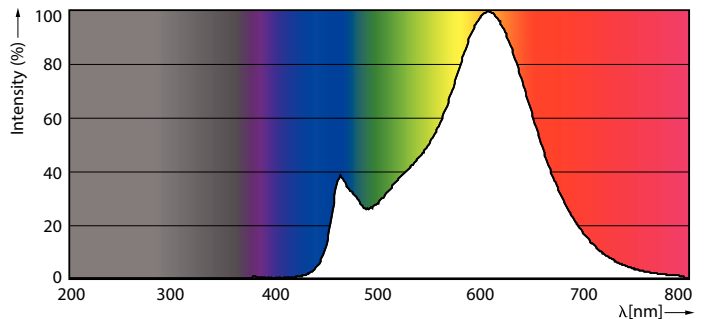

LEDBulb CLA 12-100W E27 A67 CL 827 DIM