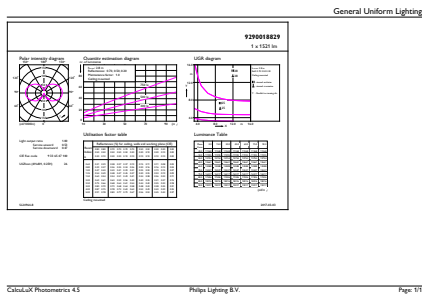

Photometrische Daten

LEDBulb CLA 12-100W E27 A67 CL 827 DIM