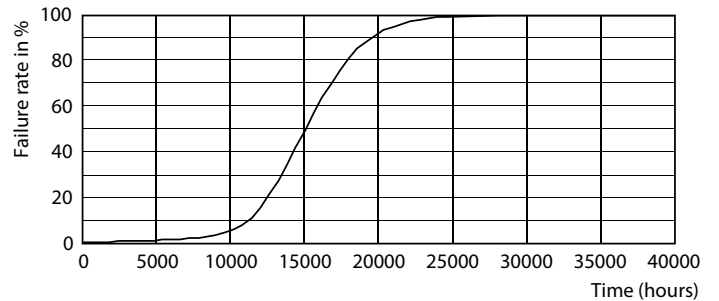

LEDBulb CLA 12-100W E27 A67 CL 827 DIM