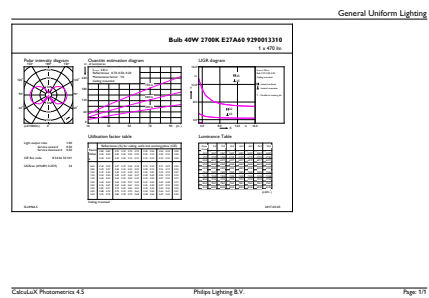

Photometrische Daten

LEDbulb 40W E27 827 CL A60 D