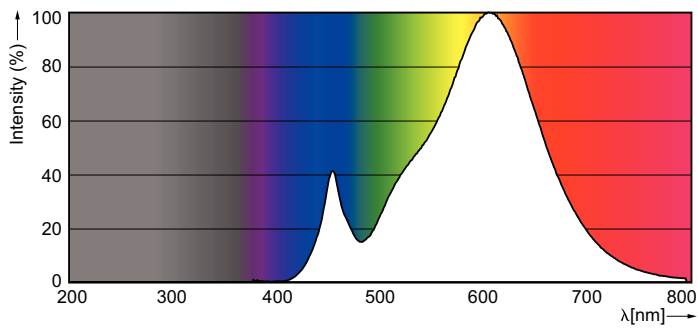

Produkt Daten

Allgemeine Eigenschaften	
Sockel	E27 [E27]
RoHS-Zeichen	RoHS mark
Nennlebensdauer (Nom)	15000 h
Schaltzyklus	20000X
Technischer Typ	5.5-40W

Lichttechnische Daten	
Farbcode	827 [CCT von 2700 K]
Lichtstrom (Nom)	470 lm
Nennlichtstrom (Nom)	470 lm
Lichtfarbe	Warmweiß (WW)
Ähnlichste Farbtemperatur (Nom)	2700 K
Nennlichtausbeute (Nom)	85,00 lm/W
Farbkonsistenz	<6
Farbwiedergabeindex (Nom.)	80
Restlichtstrom am Ende der Nennlebensdauer (Nom)	70 %

Photometrische Daten

LEDbulb 40W E27 827 CL A60 D

LED-Lampen mit klassischem Glühfaden

Photometrische Daten

LEDbulb 40W E27 827 CL A60 D

Lebensdauer

LEDbulb 40W E27 827 CL A60 D

LEDbulb 40W E27 827 CL A60 D