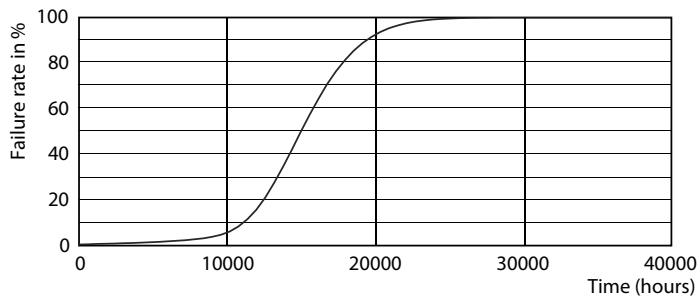

Produkt Daten

Allgemeine Eigenschaften	
Sockel	E27 [E27]
RoHS-Zeichen	RoHS mark
Nennlebensdauer (Nom)	15000 h
Schaltzyklus	20000X
Technischer Typ	5.5-40W

Lichttechnische Daten	
Farbcode	827 [CCT von 2700 K]
Lichtstrom (Nom)	470 lm
Nennlichtstrom (Nom)	470 lm
Lichtfarbe	Warmweiß (WW)
Ähnlichste Farbtemperatur (Nom)	2700 K
Nennlichtausbeute (Nom)	85,00 lm/W
Farbkonsistenz	<6
Farbwiedergabeindex (Nom.)	80
Restlichtstrom am Ende der Nennlebensdauer (Nom)	70 %

Photometrische Daten

LEDbulb 40W E27 827 CL A60 D

LED-Lampen mit klassischem Glühfaden

Photometrische Daten

LEDbulb 40W E27 827 CL A60 D

Lebensdauer

LEDbulb 40W E27 827 CL A60 D

LEDbulb 40W E27 827 CL A60 D