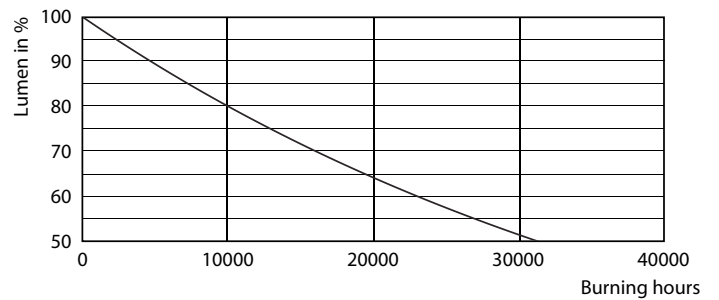

Produkt Daten

Allgemeine Eigenschaften	
Sockel	E27 [E27]
RoHS-Zeichen	RoHS mark
Nennlebensdauer (Nom)	15000 h
Schaltzyklus	20000X
Technischer Typ	5.5-40W

Lichttechnische Daten	
Farbcode	827 [CCT von 2700 K]
Lichtstrom (Nom)	470 lm
Nennlichtstrom (Nom)	470 lm
Lichtfarbe	Warmweiß (WW)
Ähnlichste Farbtemperatur (Nom)	2700 K
Nennlichtausbeute (Nom)	85,00 lm/W
Farbkonsistenz	<6
Farbwiedergabeindex (Nom.)	80
Restlichtstrom am Ende der Nennlebensdauer (Nom)	70 %

Photometrische Daten

LEDbulb 40W E27 827 CL A60 D

LED-Lampen mit klassischem Glühfaden

Photometrische Daten

LEDbulb 40W E27 827 CL A60 D

Lebensdauer

LEDbulb 40W E27 827 CL A60 D

LEDbulb 40W E27 827 CL A60 D