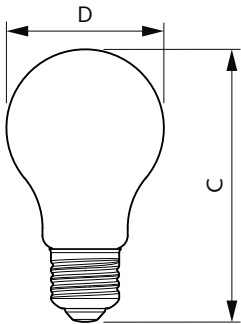

LED-Lampen mit klassischem Glühfaden

Zulassungen und Anwendungseigenschaften

Energieeffizienz-Label (EEL)	A+
Energieverbrauch kWh/1.000 Std.	6 kWh

Produktdaten

Gesamt-Produktcode	871869670940500
Bestell-Produktname	CLA LEDBulb D 5.5-40W A60 E27 827 CL
EAN/UPC - Produkt	8718696709405

Bestellcode	70940500
Anzahl pro Verpackung	1
Anzahl pro Umverpackung	10
Material-Nr. (12NC)	929001331002
Nettogewicht (Einzelteil)	0,030 kg

Hinweise

- Nicht für Gleichspannung und/ oder elektronische Schalter geeignet
- Nicht für Treppenhausautomaten/ Bewegungsmelder geeignet

Abmessungsskizzen

Bulb A60 230V4.5-40W 470lm 2700K D Clear

Product	D	C
CLA LEDBulb D 5.5-40W A60 E27 827 CL	60 mm	104 mm