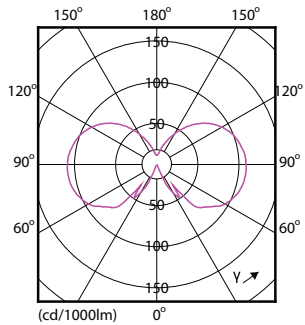

LED-Lampen mit klassischem Glühfaden

Photometrische Daten

LEDbulb 40W E27 827 CL A60 D