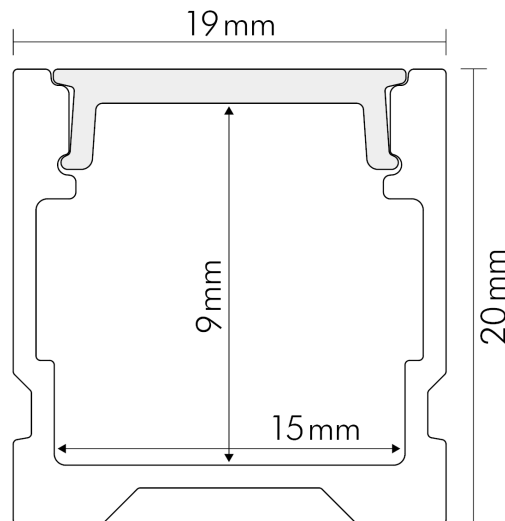

Alu U-Profil 4 weiß-matt TP 2m (bis 15 mm)

Zubehör für Flexible LED SMD

Artikelnummer	5011148804
GTIN	4044538064352

ELEKTRISCHE EIGENSCHAFTEN

Kühlleistung	32 W/m

SICHERHEITSEIGENSCHAFTEN

CE-Kennzeichnung	nein
RoHS	ja
Schutzart	IP20

MAßE UND GEWICHT

Länge	2000 mm
Breite	19 mm
Höhe	20 mm
Gewicht	550 g
Für Bänder bis zu einer Breite von	15 mm

MATERIAL UND FARBE

Werkstoff	Aluminium/PMMA transparent
Farbe	weiß-matt

Stand
11.06.2026
23:11:40