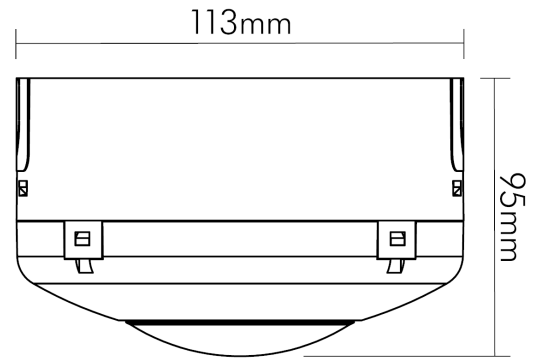

Aufbauehäuse IP65 für Anwesenheitsdetektor

Zubehör für Anwesenheitsdetektor

Artikelnummer	7500026500
GTIN	4044538049274

TEMPERATUREIGENSCHAFTEN

Umgebungstemperatur [Ta]	-35 - 70 °C

MAßE UND GEWICHT

Durchmesser	113 mm
Höhe	95 mm
Gewicht	260 g

LIEFERUMFANG

Im Lieferumfang enthalten	Zugentlastung
Zubehör	ja
Ersatzteil	nein

Stand
11.06.2026
23:12:07