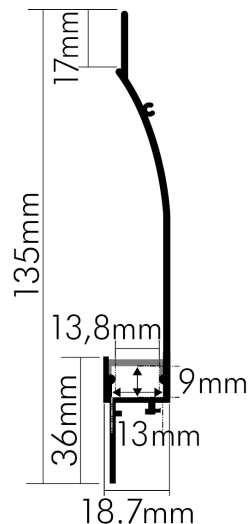

DATENBLATT

Alu Profil Voute 2 weiß-matt 2m (bis 13mm)

Zubehör für Flexible LED SMD

Artikelnummer	5011149902
GTIN	4044538070186

ELEKTRISCHE EIGENSCHAFTEN

Kühlleistung	32 W/m

SICHERHEITSEIGENSCHAFTEN

CE-Kennzeichnung	nein
RoHS	ja
Schutzart	IP20

MAßE UND GEWICHT

Länge	2000 mm
Breite	135 mm
Höhe	19 mm
Gewicht	1720 g
Für Bänder bis zu einer Breite von	13 mm

MATERIAL UND FARBE

Werkstoff	Aluminium/PMMA opal
Farbe	weiß-matt

nobile Product Data Sheet v1.2.1/19.11.2021 (Text fehlt)

Stand
11.06.2026
23:11:41

Seite 1 von 2