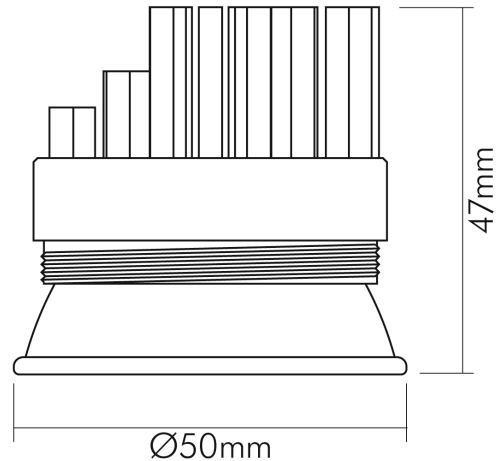

DATENBLATT

COB LED Modul für N5800 7W warmweiß 38°

LED Umrüstungsmodul für N 5800, schwenkbar

nobile

Artikelnummer	8058001238
GTIN	4044538049878

ENERGIEVERBRAUCHSKENNZEICHNUNG

Energieeffizienzklasse	E
Artikelnummer der Lichtquelle	---No translation---
EPREL-Registrierungsnummer	---No translation---

LICHTTECHNISCHE EIGENSCHAFTEN

Ungebündeltes (NDLS) oder gebündeltes Licht [DLS]	DLS
Farbtemperatur	3000 K
Lichtfarbe	warmweiß
LED Effizienz	118 lm/W
Gesamtlichtstrom	790 lm
Nutzlichtstrom (Φuse)	760 lm
Nutzlichtstrom (Φuse) bezogen auf	schmalem Kegel (90°)
Ausstrahlwinkel	38 °
Farbabstand (MacAdam)	3 SDCM
Farbwiedergabeindex Ra	90
Farbwiedergabeindex R9	70
Farbwertanteil (x)	0,43
Farbwertanteil (y)	0,403
Spitzen-Lichtstärke	1250 cd

nobile Product Data Sheet v1.2.1/19.11.2021 (Text fehlt)

Stand
11.06.2026
23:12:18

Seite 1 von 3