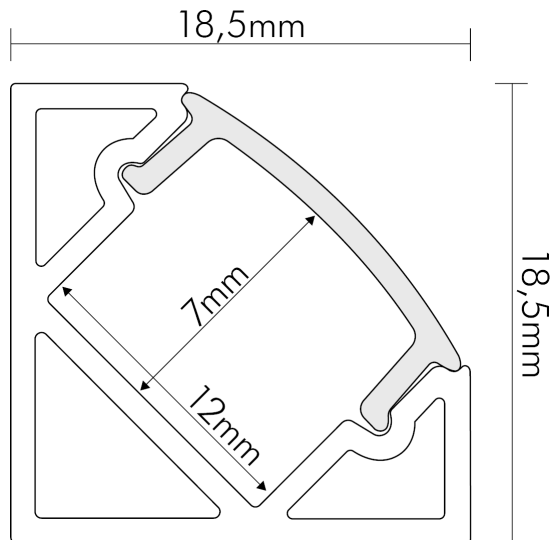

DATENBLATT

Alu Eck-Profil 2 weiß-matt OP 2m (bis 12mm)

Zubehör für Flexible LED SMD

Artikelnummer	5011146812
GTIN	4044538064369

ELEKTRISCHE EIGENSCHAFTEN

Kühlleistung	16 W/m

SICHERHEITSEIGENSCHAFTEN

CE-Kennzeichnung	nein
RoHS	ja
Schutzart	IP20

MAßE UND GEWICHT

Länge	2000 mm
Breite	18,5 mm
Höhe	18,5 mm
Gewicht	480 g
Für Bänder bis zu einer Breite von	12 mm

MATERIAL UND FARBE

Werkstoff	Aluminium/PMMA opal
Farbe	weiß-matt

nobile Product Data Sheet v1.2.1/19.11.2021 (Text fehlt)

Stand
11.06.2026
23:11:34

Seite 1 von 2