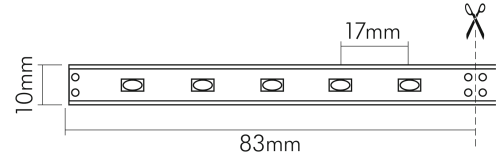

Flexible LED SMD 5630 2m ww 25W/m 24V IP20

Flexibles LED Band mit SMD 5630

Artikelnummer	5012430212
GTIN	4044538046662

LICHTTECHNISCHE EIGENSCHAFTEN

Ungebündeltes (NDLS) oder gebündeltes Licht [DLS]	DLS
Farbtemperatur	3000 K
Lichtfarbe	warmweiß
Gesamtlichtstrom je Rolle	4400 lm
Gesamtlichtstrom je Meter	2200 lm/m
Nutzlichtstrom (Φuse) je Meter	2200 lm
Nutzlichtstrom [Φuse] je Rolle	4400 lm
Ausstrahlwinkel	120 °
Farbabstand (MacAdam)	3 SDCM
Farbwiedergabeindex Ra	83
Farbwiedergabeindex R9	10
Spitzen-Lichtstärke	800 cd
L70B50 - Lebensdauer bei 25°C	30000 h
Farblich abstimmbare Lichtquelle	nein
Gesamtlichtstrom einstellbar	nein
Farbtemperatur einstellbar	nein
Konstant-Lichtstrom-Regelung	nein
Lichtquelle austauschbar	nein

Stand
11.06.2026
23:07:51