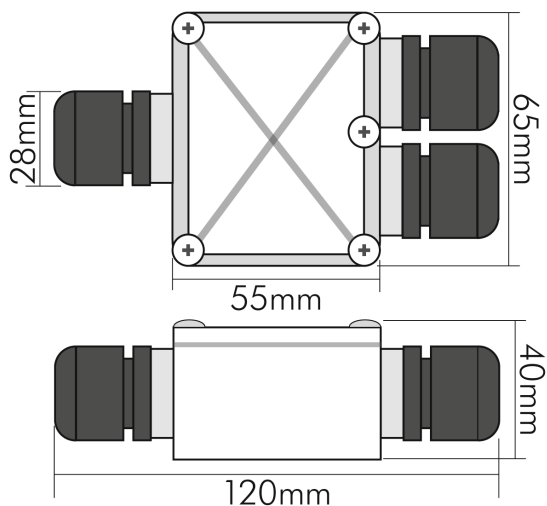

Verteilerbox 3-fach IP67 mit PG-Verschraubung M20

Verteilerbox IP67 mit PG-Verschraubung M20

Artikelnummer	7610061200
GTIN	4044538049526

ELEKTRISCHE EIGENSCHAFTEN

Leistung	0 - 450 VA
Eingangsspannung [AC]	0 - 450 V
Ausgangsspannung [AC]	0 - 450 V
Strombelastung max.	32 A
Klemme	VDE Lüsterklemme 2,5mm²

MAßE UND GEWICHT

Länge	120 mm
Breite	65 mm
Höhe	40 mm
Gewicht	110 g

Stand
06.06.2026
23:26:58