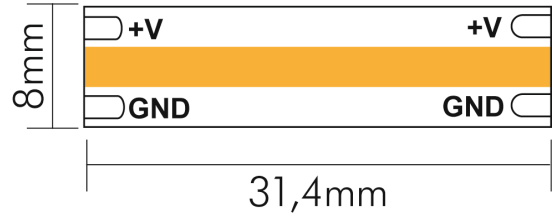

DATENBLATT

Flexible LED COB 256 5m 940 10W/m 24V IP20

Flexible LED Band mit COB 256

Artikelnummer	5032512012
GTIN	4044538073897

LICHTTECHNISCHE EIGENSCHAFTEN

Ungebündeltes (NDLS) oder gebündeltes Licht [DLS]	DLS
Farbtemperatur	4000 K
LED Effizienz	110 lm/W
Gesamtlichtstrom je Rolle	5600 lm
Gesamtlichtstrom je Meter	1120 lm/m
Nutzlichtstrom (Φuse) je Meter	1100 lm
Nutzlichtstrom [Φuse] je Rolle	5500 lm
Ausstrahlwinkel	120 °
Farbabstand (MacAdam)	3 SDCM
Farbwiedergabeindex Ra	90
Farbwiedergabeindex R9	68
Spitzen-Lichtstärke	175 cd
L70B50 - Lebensdauer bei 25°C	30000 h
L90B10 - Lebensdauer bei 25 °C	30000 h
Farblich abstimmbare Lichtquelle	nein
Gesamtlichtstrom einstellbar	nein
Farbtemperatur einstellbar	nein
Konstant-Lichtstrom-Regelung	nein

Stand
11.06.2026
23:08:17