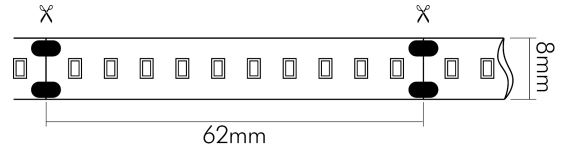

Flexible LED SMD 2835 5m 830 4,2W/m 24V

Flexibles LED Band mit SMD 2835

Artikelnummer	5015200513
GTIN	4044538074467

LICHTTECHNISCHE EIGENSCHAFTEN

Ungebündeltes (NDLS) oder gebündeltes Licht [DLS]	DLS
Farbtemperatur	3000 K
Lichtfarbe	warmweiß
LED Effizienz	185 lm/W
Gesamtlichtstrom je Rolle	3900 lm
Gesamtlichtstrom je Meter	780 lm/m
Nutzlichtstrom (Φuse) je Meter	780 lm
Nutzlichtstrom [Φuse] je Rolle	3900 lm
Ausstrahlwinkel	120 °
Farbabstand (MacAdam)	3 SDCM
Farbwiedergabeindex Ra	81
Farbwiedergabeindex R9	0
Spitzen-Lichtstärke	128 cd
L70B50 - Lebensdauer bei 25°C	30000 h
L90B10 - Lebensdauer bei 25 °C	26000 h
Farblich abstimmbare Lichtquelle	nein
Gesamtlichtstrom einstellbar	nein
Farbtemperatur einstellbar	nein
Konstant-Lichtstrom-Regelung	nein
Lichtquelle austauschbar	nein

Stand
11.06.2026
23:08:11