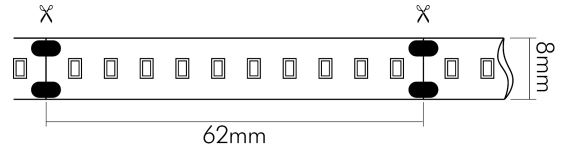

Flexible LED SMD 2835 5m 827 4,2W/m 24V

Flexibles LED Band mit SMD 2835

Artikelnummer	5015200517
GTIN	4044538074450

LICHTTECHNISCHE EIGENSCHAFTEN

Ungebündeltes (NDLS) oder gebündeltes Licht [DLS]	DLS
Farbtemperatur	2700 K
Lichtfarbe	halogenweiß
LED Effizienz	192 lm/W
Gesamtlichtstrom je Rolle	4050 lm
Gesamtlichtstrom je Meter	810 lm/m
Nutzlichtstrom (Φuse) je Meter	810 lm
Nutzlichtstrom [Φuse] je Rolle	4050 lm
Ausstrahlwinkel	120 °
Farbabstand (MacAdam)	3 SDCM
Farbwiedergabeindex Ra	81
Farbwiedergabeindex R9	0
Spitzen-Lichtstärke	136 cd
L70B50 - Lebensdauer bei 25°C	30000 h
L90B10 - Lebensdauer bei 25 °C	26000 h
Farblich abstimmbare Lichtquelle	nein
Gesamtlichtstrom einstellbar	nein
Farbtemperatur einstellbar	nein
Konstant-Lichtstrom-Regelung	nein
Lichtquelle austauschbar	nein

Stand
11.06.2026
23:08:12