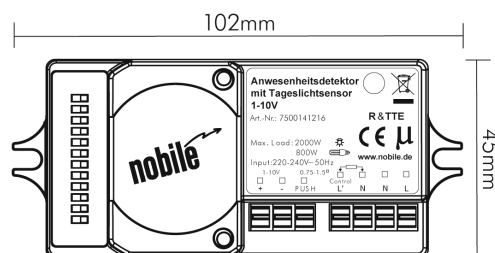

Anwesenheitsdetektor mit Tageslichtsensor 1-10V

Effizient und intelligent - Detektor zur automatischen Lichtsteuerung

Artikelnummer	7500141216
GTIN	4044538049250

ELEKTRISCHE EIGENSCHAFTEN

Spannungsart	AC
Anschlussart primär	Schnellsteckklemme mit Lösetaste
Art der Dimmung	1-10V
Erfassungswinkel (kegelförmig)	30 - 150 °
Belastbarkeit Signalausgang max.	50 mA
Schaltleistung (ohmsche)	2000 W
Standby-Leistungsaufnahme ca.	0,5 W
Standby-Dimmwert	10/20/30/40/50% (individuell einstellbar)
Nachlaufzeit	5 Sekunden bis 30 Minuten (individuell einstellbar)
Standby-Zeit	0 Sekunden bis unendlich (individuell einstellbar)
Erfassungsbereich	10/50/75/100% (individuell einstellbar)
Schaltleistung (kapazitive)	800 W
Schaltspannung [AC]	220 - 240 V

SICHERHEITSEIGENSCHAFTEN

CE-Kennzeichnung	ja
RoHS	ja
Schutzklasse	II
Schutzart	IP20

Stand
11.06.2026
22:48:25