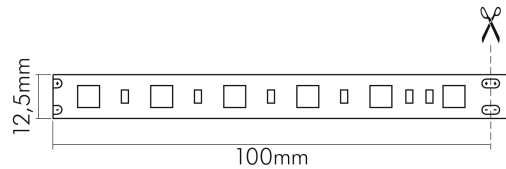

Flexible LED SMD 5050 5m gelb 14,4W/m 24V IP67

Flexibles LED Band mit SMD 5050

Artikelnummer	5011240530
GTIN	4044538043241

LICHTTECHNISCHE EIGENSCHAFTEN

Ungebündeltes (NDLS) oder gebündeltes Licht [DLS]	DLS
Lichtfarbe	gelb
Gesamtlichtstrom je Meter	200 lm/m
Ausstrahlwinkel	120 °
L70B50 - Lebensdauer bei 25°C	30000 h
L90B10 - Lebensdauer bei 25 °C	26000 h
Farblich abstimmbare Lichtquelle	nein
Gesamtlichtstrom einstellbar	nein
Farbtemperatur einstellbar	nein
Konstant-Lichtstrom-Regelung	nein
Lichtquelle austauschbar	nein
Anzahl der LEDs pro Meter	60
Anzahl der LEDs pro Segment	6
Leuchtmittel	SMD
Wellenlänge	585 - 595 nm

ELEKTRISCHE EIGENSCHAFTEN

Lampenleistung je Meter	14,4 W
Max. Systemleistung	72 W

Stand
11.06.2026
23:07:40