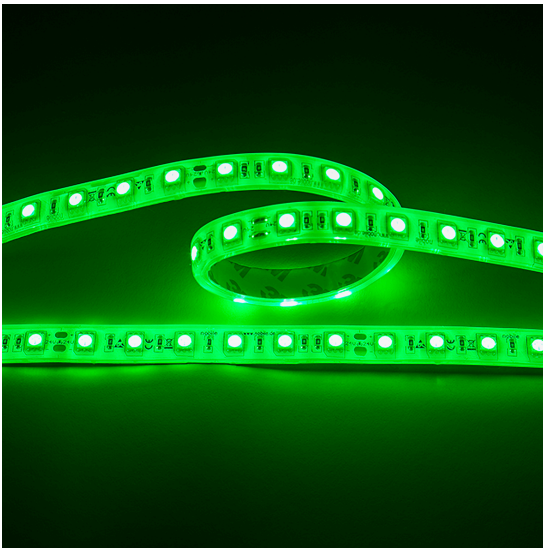

Flexible LED SMD 5050 5m grün 14,4W/m 24V IP67

Flexibles LED Band mit SMD 5050

Artikelnummer	5011240550
GTIN	4044538043272

LICHTTECHNISCHE EIGENSCHAFTEN

Ungebündeltes (NDLS) oder gebündeltes Licht [DLS]	DLS
Lichtfarbe	grün
Gesamtlichtstrom je Meter	800 lm/m
Ausstrahlwinkel	120 °
L70B50 - Lebensdauer bei 25°C	30000 h
L90B10 - Lebensdauer bei 25 °C	26000 h
Farblich abstimmbare Lichtquelle	nein
Gesamtlichtstrom einstellbar	nein
Farbtemperatur einstellbar	nein
Konstant-Lichtstrom-Regelung	nein
Lichtquelle austauschbar	nein
Anzahl der LEDs pro Meter	60
Anzahl der LEDs pro Segment	6
Leuchtmittel	SMD
Wellenlänge	515 - 525 nm

ELEKTRISCHE EIGENSCHAFTEN

Lampenleistung je Meter	14,4 W
Max. Systemleistung	72 W