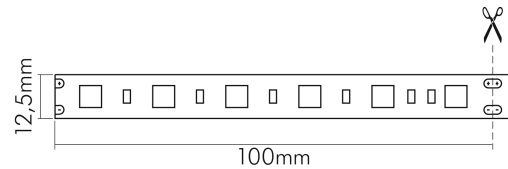

Flexible LED SMD 5050 5m grün 14,4W/m 24V IP67

Flexibles LED Band mit SMD 5050

Artikelnummer	5011240550
GTIN	4044538043272

LICHTTECHNISCHE EIGENSCHAFTEN

Ungebündeltes (NDLS) oder gebündeltes Licht [DLS]	DLS
Lichtfarbe	grün
Gesamtlichtstrom je Meter	800 lm/m
Ausstrahlwinkel	120 °
L70B50 - Lebensdauer bei 25°C	30000 h
L90B10 - Lebensdauer bei 25 °C	26000 h
Farblich abstimmbare Lichtquelle	nein
Gesamtlichtstrom einstellbar	nein
Farbtemperatur einstellbar	nein
Konstant-Lichtstrom-Regelung	nein
Lichtquelle austauschbar	nein
Anzahl der LEDs pro Meter	60
Anzahl der LEDs pro Segment	6
Leuchtmittel	SMD
Wellenlänge	515 - 525 nm

ELEKTRISCHE EIGENSCHAFTEN

Lampenleistung je Meter	14,4 W
Max. Systemleistung	72 W