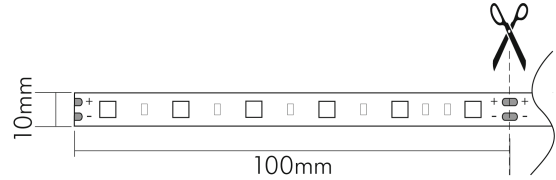

Flexible LED SMD 5050 5m gelb 14,4W/m 24V IP20

Flexibles LED Band mit SMD 5050

Artikelnummer	5011260530
GTIN	4044538045382

LICHTTECHNISCHE EIGENSCHAFTEN

Ungebündeltes (NDLS) oder gebündeltes Licht [DLS]	DLS
Lichtfarbe	gelb
Gesamtlichtstrom je Meter	220 lm/m
Ausstrahlwinkel	120 °
L70B50 - Lebensdauer bei 25°C	30000 h
L90B10 - Lebensdauer bei 25 °C	26000 h
Farblich abstimmbare Lichtquelle	nein
Gesamtlichtstrom einstellbar	nein
Farbtemperatur einstellbar	nein
Konstant-Lichtstrom-Regelung	nein
Lichtquelle austauschbar	nein
Anzahl der LEDs pro Meter	60
Anzahl der LEDs pro Segment	6
Leuchtmittel	SMD
Wellenlänge	585 - 595 nm

ELEKTRISCHE EIGENSCHAFTEN

Lampenleistung je Meter	14,4 W
Max. Systemleistung	72 W

Stand
06.06.2026
23:22:34