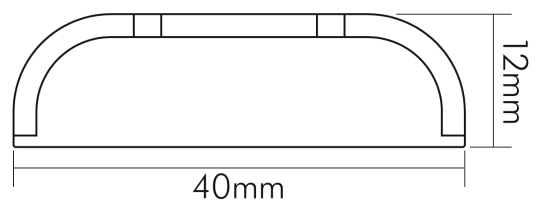

LED AC/DC Wandler 500mA dimmbar

LED Spannungswandler auch für RGB-Anlagen, dimmbar

Artikelnummer	6994201020
GTIN	4044538036373

LICHTTECHNISCHE EIGENSCHAFTEN

Art der Steuerung	PWM
Programmierbar	nein

ELEKTRISCHE EIGENSCHAFTEN

Anschlussart primär	RST Buchse 2-polig/Buchse 2-polig (PWM)
Anschlussart sekundär	AMP-Buchse 2-polig
Dimmbar	ja
Leitungslänge primär	15 cm
Leitungslänge sekundär	15 cm
Art des LED Steuergerätes	Spannungswandler
Eingangsspannung [AC/DC]	12 - 24 V
Leistung (bei 12V)	5,1 W
Leistung (bei 24V)	10,2 W
Ausgangsstrom [DC]	500 mA

SICHERHEITSEIGENSCHAFTEN

CE-Kennzeichnung	ja
RoHS	ja
Schutzklasse	III
Schutzart	IP20

Stand
06.06.2026
22:55:50