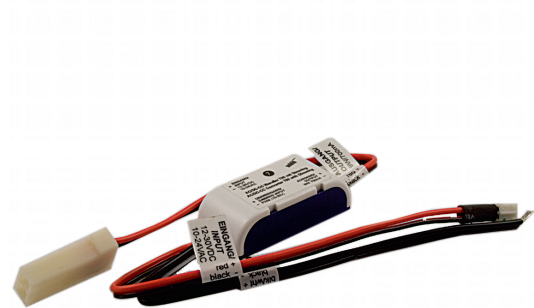

LED AC/DC Wandler 500mA dimmbar

LED Spannungswandler auch für RGB-Anlagen, dimmbar

Artikelnummer	6994201020
GTIN	4044538036373

LICHTTECHNISCHE EIGENSCHAFTEN

Art der Steuerung	PWM
Programmierbar	nein

ELEKTRISCHE EIGENSCHAFTEN

Anschlussart primär	RST Buchse 2-polig/Buchse 2-polig (PWM)
Anschlussart sekundär	AMP-Buchse 2-polig
Dimmbar	ja
Leitungslänge primär	15 cm
Leitungslänge sekundär	15 cm
Art des LED Steuergerätes	Spannungswandler
Eingangsspannung [AC/DC]	12 - 24 V
Leistung (bei 12V)	5,1 W
Leistung (bei 24V)	10,2 W
Ausgangsstrom [DC]	500 mA

SICHERHEITSEIGENSCHAFTEN

CE-Kennzeichnung	ja
RoHS	ja
Schutzklasse	III
Schutzart	IP20

Stand
06.06.2026
22:55:50