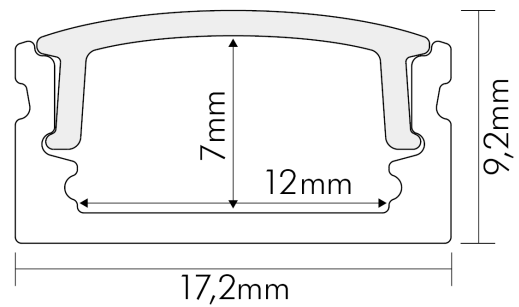

Alu U-Profil 2 weiß-matt OP 2m (bis 12 mm)

Zubehör für Flexible LED SMD

Artikelnummer	5011146810
GTIN	4044538064307

ELEKTRISCHE EIGENSCHAFTEN

Kühlleistung	16 W/m

SICHERHEITSEIGENSCHAFTEN

CE-Kennzeichnung	nein
RoHS	ja
Schutzart	IP20

MAßE UND GEWICHT

Länge	2000 mm
Breite	17,2 mm
Höhe	9,2 mm
Gewicht	260 g
Für Bänder bis zu einer Breite von	12 mm

MATERIAL UND FARBE

Werkstoff	Aluminium/PMMA opal
Farbe	weiß-matt

Stand
11.06.2026
23:11:37