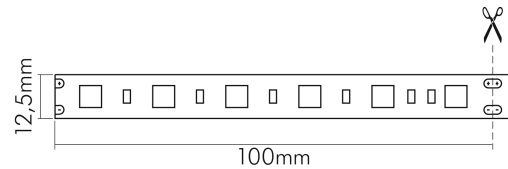

Flexible LED SMD 5050 5m rot 14,4W/m 24V IP67

Flexibles LED Band mit SMD 5050

Artikelnummer	5011240560
GTIN	4044538043265

LICHTTECHNISCHE EIGENSCHAFTEN

Ungebündeltes (NDLS) oder gebündeltes Licht [DLS]	DLS
Lichtfarbe	rot
Gesamtlichtstrom je Meter	440 lm/m
Ausstrahlwinkel	120 °
L70B50 - Lebensdauer bei 25°C	30000 h
L90B10 - Lebensdauer bei 25 °C	26000 h
Farblich abstimmbare Lichtquelle	nein
Gesamtlichtstrom einstellbar	nein
Farbtemperatur einstellbar	nein
Konstant-Lichtstrom-Regelung	nein
Lichtquelle austauschbar	nein
Anzahl der LEDs pro Meter	60
Anzahl der LEDs pro Segment	6
Leuchtmittel	SMD
Wellenlänge	620 - 630 nm

ELEKTRISCHE EIGENSCHAFTEN

Lampenleistung je Meter	14,4 W
Max. Systemleistung	72 W

Stand
11.06.2026
23:07:42