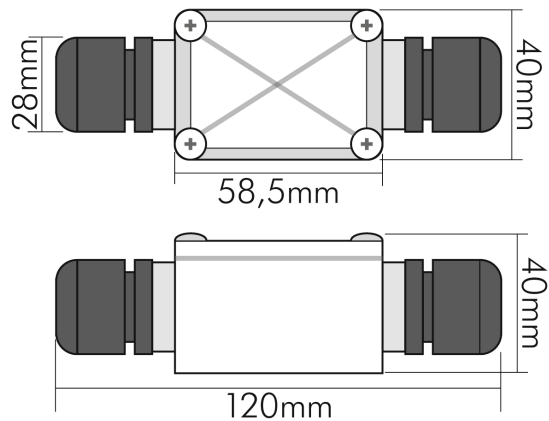

Verteilerbox 2-fach IP67 mit PG-Verschraubung M20

Verteilerbox IP67 mit PG-Verschraubung M20

Artikelnummer	7610061100
GTIN	4044538049519

ELEKTRISCHE EIGENSCHAFTEN

Leistung	0 - 450 VA
Eingangsspannung [AC]	0 - 450 V
Ausgangsspannung [AC]	0 - 450 V
Strombelastung max.	32 A
Klemme	VDE Lüsterklemme 2,5mm²

MAßE UND GEWICHT

Länge	120 mm
Breite	40 mm
Höhe	40 mm
Gewicht	90 g

Stand
06.06.2026
23:26:58