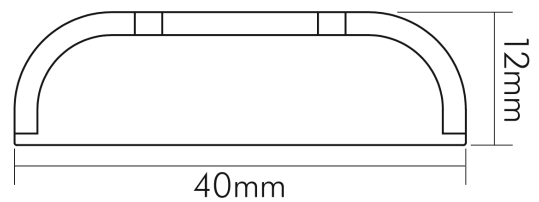

LED AC/DC Wandler 350mA dimmbar

LED Spannungswandler auch für RGB-Anlagen, dimmbar

Artikelnummer	6994201010
GTIN	4044538036366

LICHTTECHNISCHE EIGENSCHAFTEN

Art der Steuerung	PWM
Programmierbar	nein

ELEKTRISCHE EIGENSCHAFTEN

Anschlussart primär	RST Buchse 2-polig/Buchse 2-polig (PWM)
Anschlussart sekundär	AMP-Buchse 2-polig
Dimmbar	ja
Leitungslänge primär	15 cm
Leitungslänge sekundär	15 cm
Art des LED Steuergerätes	Spannungswandler
Eingangsspannung [AC/DC]	12 - 24 V
Leistung (bei 12V)	3,6 W
Leistung (bei 24V)	7,2 W
Ausgangsstrom [DC]	350 mA

SICHERHEITSEIGENSCHAFTEN

CE-Kennzeichnung	ja
RoHS	ja
Schutzklasse	III
Schutzart	IP20

Stand
06.06.2026
22:55:49