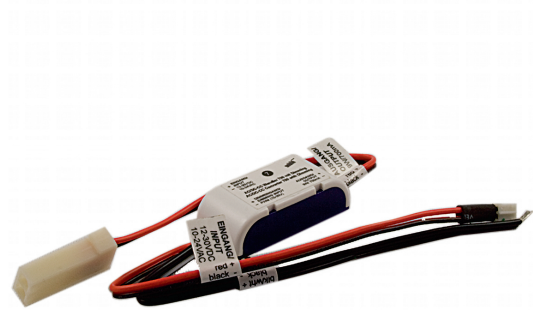

LED AC/DC Wandler 350mA dimmbar

LED Spannungswandler auch für RGB-Anlagen, dimmbar

Artikelnummer	6994201010
GTIN	4044538036366

LICHTTECHNISCHE EIGENSCHAFTEN

Art der Steuerung	PWM
Programmierbar	nein

ELEKTRISCHE EIGENSCHAFTEN

Anschlussart primär	RST Buchse 2-polig/Buchse 2-polig (PWM)
Anschlussart sekundär	AMP-Buchse 2-polig
Dimmbar	ja
Leitungslänge primär	15 cm
Leitungslänge sekundär	15 cm
Art des LED Steuergerätes	Spannungswandler
Eingangsspannung [AC/DC]	12 - 24 V
Leistung (bei 12V)	3,6 W
Leistung (bei 24V)	7,2 W
Ausgangsstrom [DC]	350 mA

SICHERHEITSEIGENSCHAFTEN

CE-Kennzeichnung	ja
RoHS	ja
Schutzklasse	III
Schutzart	IP20

Stand
06.06.2026
22:55:49