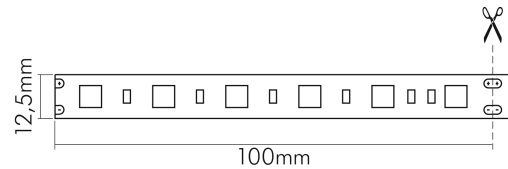

Flexible LED SMD 5050 5m kaltweiß 14,4W/m 24V IP67

Flexibles LED Band mit SMD 5050

Artikelnummer	5011240510
GTIN	4044538043234

LICHTTECHNISCHE EIGENSCHAFTEN

Ungebündeltes (NDLS) oder gebündeltes Licht [DLS]	DLS
Farbtemperatur	6500 K
Lichtfarbe	kaltweiß
Gesamtlichtstrom je Rolle	5000 lm
Gesamtlichtstrom je Meter	1000 lm/m
Nutzlichtstrom (Φuse) je Meter	960 lm
Nutzlichtstrom [Φuse] je Rolle	4800 lm
Ausstrahlwinkel	120 °
Farbabstand (MacAdam)	5 SDCM
Farbwiedergabeindex Ra	82
Farbwiedergabeindex R9	41
Spitzen-Lichtstärke	143 cd
L70B50 - Lebensdauer bei 25°C	30000 h
L90B10 - Lebensdauer bei 25 °C	26000 h
Farblich abstimmbare Lichtquelle	nein
Gesamtlichtstrom einstellbar	nein
Farbtemperatur einstellbar	nein
Konstant-Lichtstrom-Regelung	nein
Lichtquelle austauschbar	nein
Anzahl der LEDs pro Meter	60

Stand
11.06.2026
23:07:38