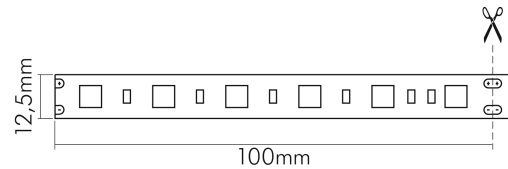

Flexible LED SMD 5050 5m blau 14,4W/m 24V IP67

Flexibles LED Band mit SMD 5050

Artikelnummer	5011240570
GTIN	4044538043289

LICHTTECHNISCHE EIGENSCHAFTEN

Ungebündeltes (NDLS) oder gebündeltes Licht [DLS]	DLS
Lichtfarbe	blau
Gesamtlichtstrom je Meter	220 lm/m
Ausstrahlwinkel	120 °
L70B50 - Lebensdauer bei 25°C	30000 h
L90B10 - Lebensdauer bei 25 °C	26000 h
Farblich abstimmbare Lichtquelle	nein
Gesamtlichtstrom einstellbar	nein
Farbtemperatur einstellbar	nein
Konstant-Lichtstrom-Regelung	nein
Lichtquelle austauschbar	nein
Anzahl der LEDs pro Meter	60
Anzahl der LEDs pro Segment	6
Leuchtmittel	SMD
Wellenlänge	465 - 475 nm

ELEKTRISCHE EIGENSCHAFTEN

Lampenleistung je Meter	14,4 W
Max. Systemleistung	72 W

Stand
11.06.2026
23:07:42