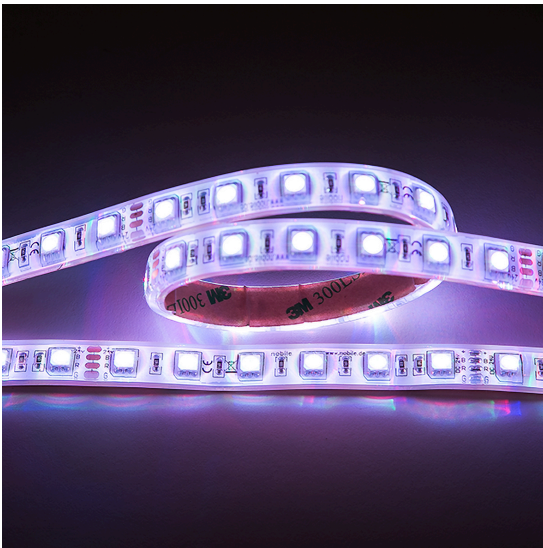

Flexible LED SMD 5050 5m RGB 14,4W/m 24V IP67

Flexibles LED Band mit SMD 5050

Artikelnummer	5011240599
GTIN	4044538043296

LICHTTECHNISCHE EIGENSCHAFTEN

Ungebündeltes (NDLS) oder gebündeltes Licht [DLS]	DLS
Lichtfarbe	RGB
Gesamtlichtstrom je Meter	540 lm/m
Ausstrahlwinkel	120 °
L70B50 - Lebensdauer bei 25°C	30000 h
L90B10 - Lebensdauer bei 25 °C	26000 h
Farblich abstimmbare Lichtquelle	nein
Gesamtlichtstrom einstellbar	nein
Farbtemperatur einstellbar	nein
Konstant-Lichtstrom-Regelung	nein
Lichtquelle austauschbar	nein
Anzahl der LEDs pro Meter	60
Anzahl der LEDs pro Segment	6
Leuchtmittel	SMD

ELEKTRISCHE EIGENSCHAFTEN

Lampenleistung je Meter	14,4 W
Max. Systemleistung	72 W
Nennstrom pro Meter	0,6 A
Max. Strombelastbarkeit (bei 5 m Länge)	3 A

Stand
11.06.2026
23:07:43