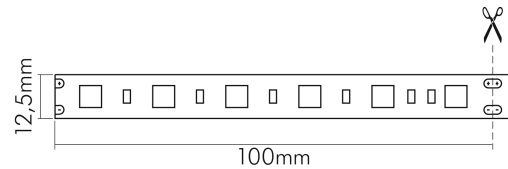

Flexible LED SMD 5050 5m RGB 14,4W/m 24V IP67

Flexibles LED Band mit SMD 5050

Artikelnummer	5011240599
GTIN	4044538043296

LICHTTECHNISCHE EIGENSCHAFTEN

Ungebündeltes (NDLS) oder gebündeltes Licht [DLS]	DLS
Lichtfarbe	RGB
Gesamtlichtstrom je Meter	540 lm/m
Ausstrahlwinkel	120 °
L70B50 - Lebensdauer bei 25°C	30000 h
L90B10 - Lebensdauer bei 25 °C	26000 h
Farblich abstimmbare Lichtquelle	nein
Gesamtlichtstrom einstellbar	nein
Farbtemperatur einstellbar	nein
Konstant-Lichtstrom-Regelung	nein
Lichtquelle austauschbar	nein
Anzahl der LEDs pro Meter	60
Anzahl der LEDs pro Segment	6
Leuchtmittel	SMD

ELEKTRISCHE EIGENSCHAFTEN

Lampenleistung je Meter	14,4 W
Max. Systemleistung	72 W
Nennstrom pro Meter	0,6 A
Max. Strombelastbarkeit (bei 5 m Länge)	3 A

Stand
11.06.2026
23:07:43