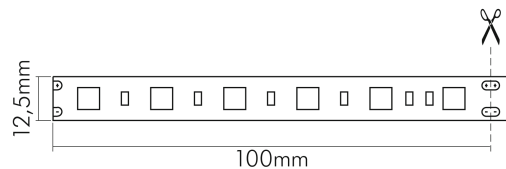

Flexible LED SMD 5050 2m grün 14,4W/m 24V IP67

Flexibles LED Band mit SMD 5050

Artikelnummer	5011240250
GTIN	4044538043333

LICHTTECHNISCHE EIGENSCHAFTEN

Ungebündeltes (NDLS) oder gebündeltes Licht [DLS]	DLS
Lichtfarbe	grün
Gesamtlichtstrom je Meter	800 lm/m
Ausstrahlwinkel	120 °
L70B50 - Lebensdauer bei 25°C	30000 h
L90B10 - Lebensdauer bei 25 °C	26000 h
Farblich abstimmbare Lichtquelle	nein
Gesamtlichtstrom einstellbar	nein
Farbtemperatur einstellbar	nein
Konstant-Lichtstrom-Regelung	nein
Lichtquelle austauschbar	nein
Anzahl der LEDs pro Meter	60
Anzahl der LEDs pro Segment	6
Leuchtmittel	SMD
Wellenlänge	515 - 525 nm

ELEKTRISCHE EIGENSCHAFTEN

Lampenleistung je Meter	14,4 W
Max. Systemleistung	28,8 W

Stand
11.06.2026
23:07:35