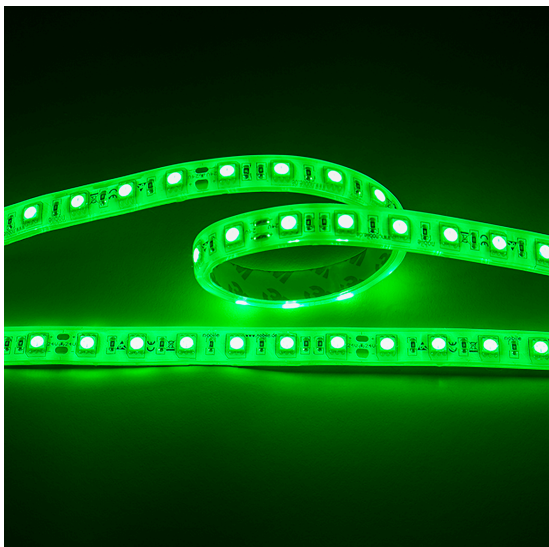

Flexible LED SMD 5050 2m grün 14,4W/m 24V IP67

Flexibles LED Band mit SMD 5050

Artikelnummer	5011240250
GTIN	4044538043333

LICHTTECHNISCHE EIGENSCHAFTEN

Ungebündeltes (NDLS) oder gebündeltes Licht [DLS]	DLS
Lichtfarbe	grün
Gesamtlichtstrom je Meter	800 lm/m
Ausstrahlwinkel	120 °
L70B50 - Lebensdauer bei 25°C	30000 h
L90B10 - Lebensdauer bei 25 °C	26000 h
Farblich abstimmbare Lichtquelle	nein
Gesamtlichtstrom einstellbar	nein
Farbtemperatur einstellbar	nein
Konstant-Lichtstrom-Regelung	nein
Lichtquelle austauschbar	nein
Anzahl der LEDs pro Meter	60
Anzahl der LEDs pro Segment	6
Leuchtmittel	SMD
Wellenlänge	515 - 525 nm

ELEKTRISCHE EIGENSCHAFTEN

Lampenleistung je Meter	14,4 W
Max. Systemleistung	28,8 W

Stand
11.06.2026
23:07:35