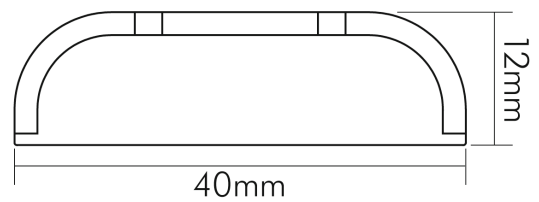

DATENBLATT

LED AC/DC Wandler 700mA dimmbar

LED Spannungswandler auch für RGB-Anlagen, dimmbar

Artikelnummer	6994201030
GTIN	4044538036359

LICHTTECHNISCHE EIGENSCHAFTEN

Art der Steuerung	PWM
Programmierbar	nein

ELEKTRISCHE EIGENSCHAFTEN

Anschlussart primär	RST Buchse 2-polig/Buchse 2-polig (PWM)
Anschlussart sekundär	AMP-Buchse 2-polig
Dimmbar	ja
Leitungslänge primär	15 cm
Leitungslänge sekundär	15 cm
Art des LED Steuergerätes	Spannungswandler
Eingangsspannung [AC/DC]	12 - 24 V
Leistung (bei 12V)	4,8 W
Leistung (bei 24V)	12 W
Ausgangsstrom [DC]	700 mA

SICHERHEITSEIGENSCHAFTEN

CE-Kennzeichnung	ja
RoHS	ja
Schutzklasse	III
Schutzart	IP20

Stand
06.06.2026
22:55:51