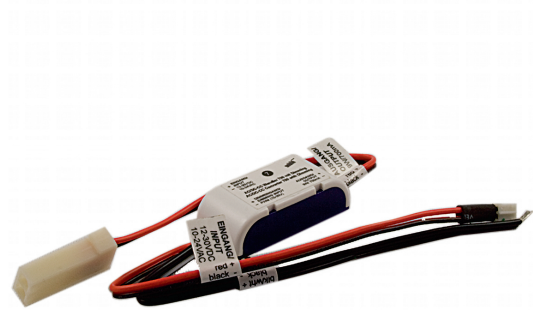

DATENBLATT

LED AC/DC Wandler 700mA dimmbar

LED Spannungswandler auch für RGB-Anlagen, dimmbar

Artikelnummer	6994201030
GTIN	4044538036359

LICHTTECHNISCHE EIGENSCHAFTEN

Art der Steuerung	PWM
Programmierbar	nein

ELEKTRISCHE EIGENSCHAFTEN

Anschlussart primär	RST Buchse 2-polig/Buchse 2-polig (PWM)
Anschlussart sekundär	AMP-Buchse 2-polig
Dimmbar	ja
Leitungslänge primär	15 cm
Leitungslänge sekundär	15 cm
Art des LED Steuergerätes	Spannungswandler
Eingangsspannung [AC/DC]	12 - 24 V
Leistung (bei 12V)	4,8 W
Leistung (bei 24V)	12 W
Ausgangsstrom [DC]	700 mA

SICHERHEITSEIGENSCHAFTEN

CE-Kennzeichnung	ja
RoHS	ja
Schutzklasse	III
Schutzart	IP20

Stand
06.06.2026
22:55:51