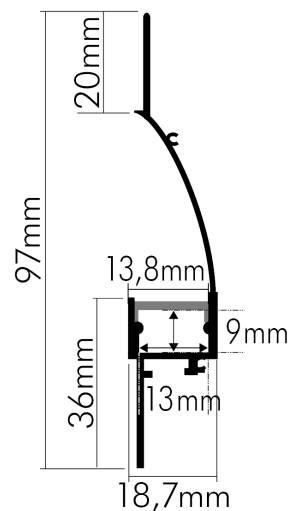

DATENBLATT

Alu Profil Voute 3 weiß-matt 2m (bis 13mm)

Zubehör für Flexible LED SMD

Artikelnummer	5011149903
GTIN	4044538070193

ELEKTRISCHE EIGENSCHAFTEN

Kühlleistung	22 W/m

SICHERHEITSEIGENSCHAFTEN

CE-Kennzeichnung	nein
RoHS	ja
Schutzart	IP20

MAßE UND GEWICHT

Länge	2000 mm
Breite	97 mm
Höhe	18,7 mm
Gewicht	1180 g
Für Bänder bis zu einer Breite von	13 mm

MATERIAL UND FARBE

Werkstoff	Aluminium/PMMA opal
Farbe	weiß-matt

Stand
11.06.2026
23:11:42