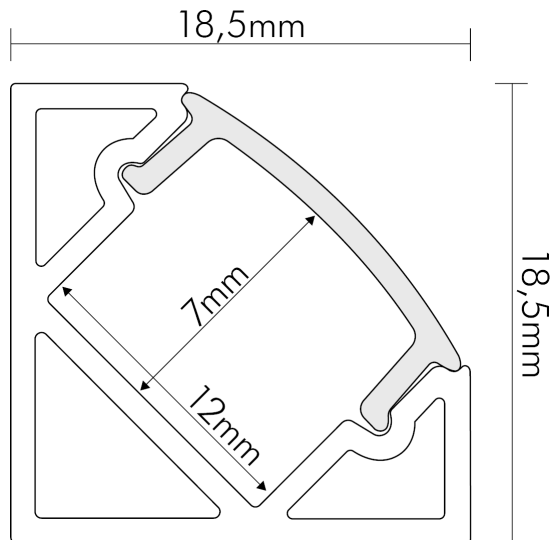

DATENBLATT

Alu Eck-Profil 2 weiß-matt TP 2m (bis 12mm)

Zubehör für Flexible LED SMD

Artikelnummer	5011146813
GTIN	4044538064376

ELEKTRISCHE EIGENSCHAFTEN

Kühlleistung	16 W/m

SICHERHEITSEIGENSCHAFTEN

CE-Kennzeichnung	nein
RoHS	ja
Schutzart	IP20

MAßE UND GEWICHT

Länge	2000 mm
Breite	18,5 mm
Höhe	18,5 mm
Gewicht	480 g
Für Bänder bis zu einer Breite von	12 mm

MATERIAL UND FARBE

Werkstoff	Aluminium/PMMA transparent
Farbe	weiß-matt

nobile Product Data Sheet v1.2.1/19.11.2021 (Text fehlt)

Stand
11.06.2026
23:11:34

Seite 1 von 2