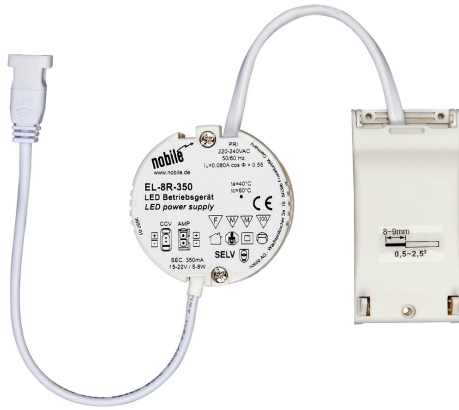

EL-8R-350 nicht dimm CCV Buchse

LED Betriebsgerät mit 350mA Konstantstrom, nicht dimmbar

Artikelnummer	8999028352
GTIN	4044538068459

LICHTTECHNISCHE EIGENSCHAFTEN

Konstant-Lichtstrom-Regelung	nein

ELEKTRISCHE EIGENSCHAFTEN

Leistung	5 - 8 VA
Konstantstrom	350 mA
Eingangsfrequenz	50 - 60 Hz
Leistungsfaktor [bei Volllast]	0,9
Anschlussart primär	Anschlussbox mit Durchgangsverdrahtung (L, N, PE); Steckklemmen
Anschlussart sekundär	CCV-Buchse
Leiteranzahl sekundär	15
Dimmbar	nein
Geeignet für Gleichspannung (Primärseite)	nein
Geeignet für Konstantspannung	nein
Geeignet für Konstantstrom	ja
Vorwärtsspannung (DC)	15 - 24 V