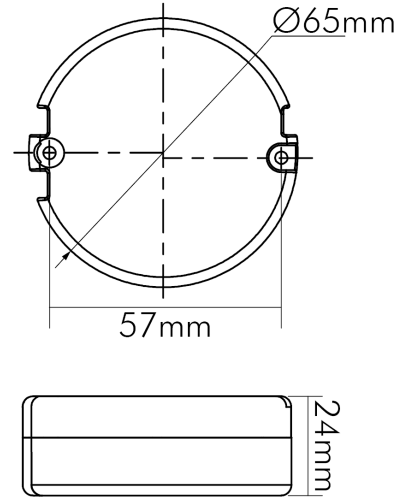

EL-8R-350 nicht dimm CCV Buchse

LED Betriebsgerät mit 350mA Konstantstrom, nicht dimmbar

Artikelnummer	8999028352
GTIN	4044538068459

LICHTTECHNISCHE EIGENSCHAFTEN

Konstant-Lichtstrom-Regelung	nein

ELEKTRISCHE EIGENSCHAFTEN

Leistung	5 - 8 VA
Konstantstrom	350 mA
Eingangsfrequenz	50 - 60 Hz
Leistungsfaktor [bei Volllast]	0,9
Anschlussart primär	Anschlussbox mit Durchgangsverdrahtung (L, N, PE); Steckklemmen
Anschlussart sekundär	CCV-Buchse
Leiteranzahl sekundär	15
Dimmbar	nein
Geeignet für Gleichspannung (Primärseite)	nein
Geeignet für Konstantspannung	nein
Geeignet für Konstantstrom	ja
Vorwärtsspannung (DC)	15 - 24 V