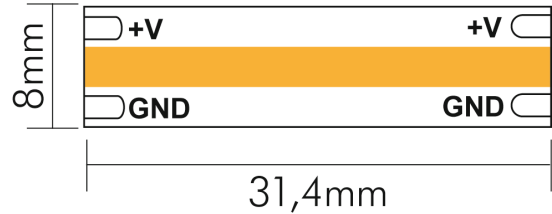

DATENBLATT

Flexible LED COB 256 5m 965 10W/m 24V IP20

Flexible LED Band mit COB 256

Artikelnummer	5032512015
GTIN	4044538073903

LICHTTECHNISCHE EIGENSCHAFTEN

Ungebündeltes (NDLS) oder gebündeltes Licht [DLS]	DLS
Farbtemperatur	6500 K
LED Effizienz	105 lm/W
Gesamtlichtstrom je Rolle	5500 lm
Gesamtlichtstrom je Meter	1100 lm/m
Nutzlichtstrom (Φuse) je Meter	1050 lm
Nutzlichtstrom [Φuse] je Rolle	5250 lm
Ausstrahlwinkel	120 °
Farbabstand (MacAdam)	3 SDCM
Farbwiedergabeindex Ra	90
Farbwiedergabeindex R9	68
Spitzen-Lichtstärke	141 cd
L70B50 - Lebensdauer bei 25°C	30000 h
L90B10 - Lebensdauer bei 25 °C	30000 h
Farblich abstimmbare Lichtquelle	nein
Gesamtlichtstrom einstellbar	nein
Farbtemperatur einstellbar	nein
Konstant-Lichtstrom-Regelung	nein

nobile Product Data Sheet v1.2.1/19.11.2021 (Text fehlt)

Stand
11.06.2026
23:08:18

Seite 1 von 3