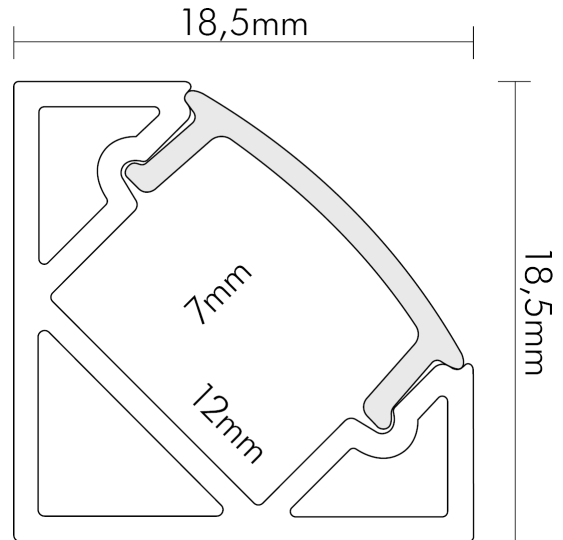

DATENBLATT

Alu Eck-Profil 2 TP 2m (bis 12 mm)

Zubehör für Flexible LED SMD

Artikelnummer	5011146806
GTIN	4044538061689

ELEKTRISCHE EIGENSCHAFTEN

Kühlleistung	16 W/m

SICHERHEITSEIGENSCHAFTEN

CE-Kennzeichnung	nein
RoHS	ja
Schutzart	IP20

MAßE UND GEWICHT

Länge	2000 mm
Breite	18,5 mm
Höhe	18,5 mm
Gewicht	480 g
Für Bänder bis zu einer Breite von	12 mm

MATERIAL UND FARBE

Werkstoff	Aluminium/PMMA transparent
Farbe	alu

Stand
11.06.2026
23:11:34