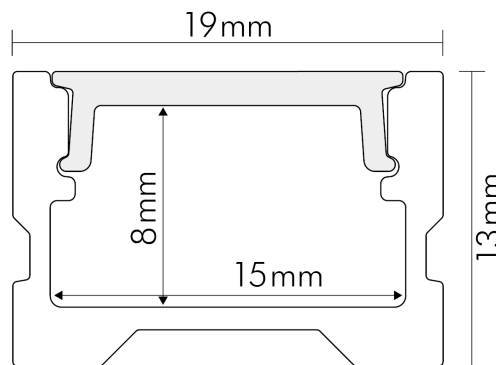

Alu U-Profil 3 weiß-matt OP 2m (bis 15 mm)

Zubehör für Flexible LED SMD

Artikelnummer	5011147803
GTIN	4044538064321

ELEKTRISCHE EIGENSCHAFTEN

Kühlleistung	22 W/m

SICHERHEITSEIGENSCHAFTEN

CE-Kennzeichnung	nein
RoHS	ja
Schutzart	IP20

MAßE UND GEWICHT

Länge	2000 mm
Breite	19 mm
Höhe	13 mm
Gewicht	470 g
Für Bänder bis zu einer Breite von	15 mm

MATERIAL UND FARBE

Werkstoff	Aluminium/PMMA opal
Farbe	weiß-matt

Stand
11.06.2026
23:11:38