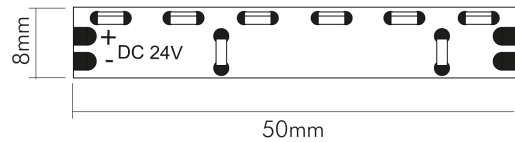

Flexible LED Side View 3014 5m 930 9,6W/m 24V

Flexibles LED Band mit SMD 3014

Artikelnummer	5022730111
GTIN	4044538073859

LICHTTECHNISCHE EIGENSCHAFTEN

Ungebündeltes (NDLS) oder gebündeltes Licht [DLS]	DLS
Farbtemperatur	3000 K
LED Effizienz	77 lm/W
Gesamtlichtstrom je Rolle	4000 lm
Gesamtlichtstrom je Meter	800 lm/m
Nutzlichtstrom (Φuse) je Meter	740 lm
Nutzlichtstrom [Φuse] je Rolle	3700 lm
Ausstrahlwinkel	120 °
Farbabstand (MacAdam)	6 SDCM
Farbwiedergabeindex Ra	90
Farbwiedergabeindex R9	50
Spitzen-Lichtstärke	135 cd
L70B50 - Lebensdauer bei 25°C	30000 h
L90B10 - Lebensdauer bei 25 °C	30000 h
Farblich abstimmbare Lichtquelle	nein
Gesamtlichtstrom einstellbar	nein
Konstant-Lichtstrom-Regelung	nein
Lichtquelle austauschbar	nein
Anzahl der LEDs pro Meter	120
Anzahl der LEDs pro Segment	6

Stand
11.06.2026
23:08:14