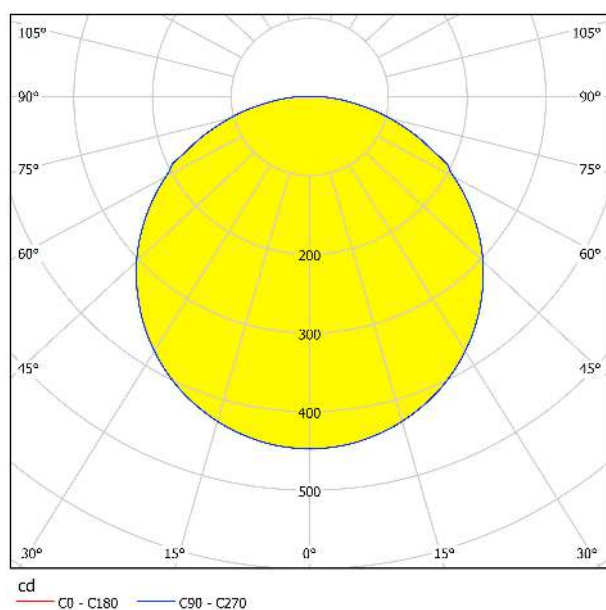

Allgemeine Informationen

Materialnummer	97778
Type	Deckenleuchte
Produktsegment	Wohnraumleuchte
Thema	fabric-concept

Abmessungen

Artikel Höhe (in mm)	120
Artikel Durchmesser (in mm)	570
Nettogewicht (in kg)	2,25 Kilogramm

Technische Informationen

Schutzart	IP20
Schutzklasse	1
Netzspannung	220-240V,50/60Hz
Betriebsspannung	220-240V,50/60Hz
Dimmbar	Ja
max. Wattage (1)	36W

Leuchtmittel 1

Fassungsart (1)	LED
Leuchtmitteltyp (1)	LED
Leuchtmittel	im Lieferumfang enthalten
Kelvin Gesamt	3000-5000K
Lichtfarbe Gesamt	TUNEABLE WHITE
Nennlebensdauer (in h)	25000
Zahl der Schaltzyklen	15000
Energieeffizienzklasse (EEL)	F
Dimmbar	Ja
Info Tauschbarkeit LM/Platine/Driver	LED + Driver tauschbar durch Fachmann
Bemessungsleistung (0,1W Präzision)	40
Lichtfarbtoleranz (LED, SDCM)	<6