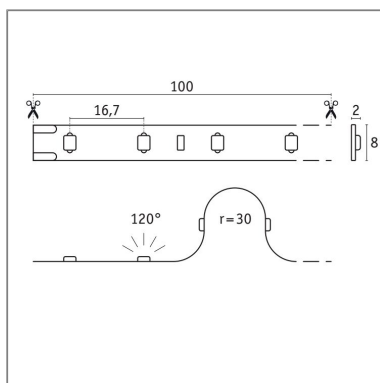

**Produktname:** ProStrip LED Strip Silver P25 LED iceblue 5m 20W 300lm/m 60LEDs/m  
**Artikelnummer:** 76010  
**EAN-Nummer:** 4000870760109  
**Hersteller:** Paulmann

#### Beschreibungstext:

Der professionelle 24 V ProStrip Silver P25 mit einer Länge von 5 m, in Grün, ist unbeschichtet (IP20) und hat ein beidseitiges Anschlusskabel mit offenen Leitungsenden. Mit 60 LEDs/m und 300lm/m schafft er ein angenehmes Akzentlicht. Die ProStrips der Qualitätsstufe Silver eignen sich optimal für den professionellen Einsatz in gewerblichen sowie privaten Räumen und erzeugen mit Farbwiedergabe von  $\text{CRI} \geq 80$  und Farbkonsistenz von SDCM 5 eine sehr gute Lichtqualität. Hochwertige Komponenten garantieren eine lange Lebensdauer von mind. 30.000 Stunden. Gleich mitbestellen - Controller und Remote inkl. Einzel- oder Multi-Zonen-Steuerung sowie Quick-Connect- und Mesh-Netzwerk-Funktion. Weiterhin besteht die Wahl zwischen Slim- oder Quick-Verbindern per Schneid-Klemm-Technik, die alle Anschlussmöglichkeiten abdecken und sich auf minimalen Platzbedarf oder effiziente Installation fokussieren. Zusätzlich ist eine Auswahl von extra langlebigen (50.000 Stunden) Power Supplies in fünf Leistungsstufen erhältlich.

#### Lichttechnische Daten

**Leuchtenlichtstrom:** 1.500 lm

**Farbwiedergabe (CRI):** > 80

**Ausstrahlwinkel:** 120 °

**Leuchtmittel:** incl. 20 W

#### Mechanische Daten

**Montageort:** Decke & Wand & Boden & Tisch

**Montageart:** Aufbau

**Abmessungen:** H: 2 x B: 8 x mm

**Material:** Kunststoff

**Farbe:** LED iceblue

**Schutzart:** IP20

**Gewicht:** 0,068 kg