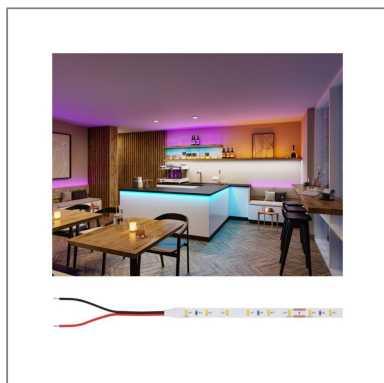

#### Beschreibungstext:

Der professionelle 24 V ProStrip Silver P25 mit einer Länge von 5 m, in Grün, ist unbeschichtet (IP20) und hat ein beidseitiges Anschlusskabel mit offenen Leitungsenden. Mit 60 LEDs/m und 300lm/m schafft er ein angenehmes Akzentlicht. Die ProStrips der Qualitätsstufe Silver eignen sich optimal für den professionellen Einsatz in gewerblichen sowie privaten Räumen und erzeugen mit Farbwiedergabe von  $\text{CRI} \geq 80$  und Farbkonsistenz von SDCM 5 eine sehr gute Lichtqualität. Hochwertige Komponenten garantieren eine lange Lebensdauer von mind. 30.000 Stunden. Gleich mitbestellen - Controller und Remote inkl. Einzel- oder Multi-Zonen-Steuerung sowie Quick-Connect- und Mesh-Netzwerk-Funktion. Weiterhin besteht die Wahl zwischen Slim- oder Quick-Verbindern per Schneid-Klemm-Technik, die alle Anschlussmöglichkeiten abdecken und sich auf minimalen Platzbedarf oder effiziente Installation fokussieren. Zusätzlich ist eine Auswahl von extra langlebigen (50.000 Stunden) Power Supplies in fünf Leistungsstufen erhältlich.