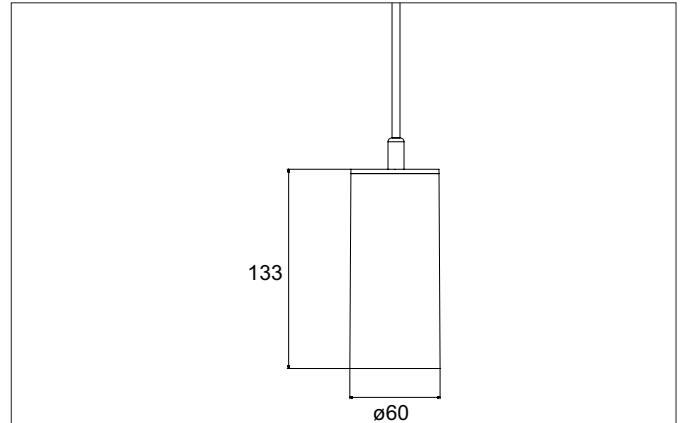

TRAXX MINI LED-Pendelleuchte, schaltbar

Artikel-Nr. 88864163

Ausschreibungstext

Runde LED-Pendelleuchte, schaltbar, Leuchtdurchmesser 60 mm, Höhe 133 mm, für Pendelmontage. Pendellänge max. 1.500 mm Gewicht 0,549 kg, mit rotationssymmetrisch tief-breit-strahlender Lichtstärkeverteilung. Abdeckung Glas transparent, Bemessungslichtstrom 1.846 lm, Bemessungsleistung 1 x 12,5 W, Lichtfarbe warmweiß, ähnlichste Farbtemperatur (CCT) 3.000 K, allgemeiner Farbwiedergabeindex CRI > 90, Lebensdauer L80/B50 bei 25 °C: 50.000 h, Gehäusewerkstoff: Aluminium / Glas / Kunststoff, Farbe: struktursilber, zulässige Umgebungstemperatur (ta): -20 °C - +25 °C, Schutzklasse (EN 61140): I, Schutzart (DIN EN 60529): IP20. Mit elektronischem Betriebsgerät, schaltbar.

Artikeldaten	
Artikel-Nr.	88864163
GTIN	4251433975878
Serienname	TRAXX MINI
Kurzbeschreibung	LED-Pendelleuchte, schaltbar
Material	Aluminium / Glas / Kunststoff
Farbe	silber
Ausführung der Oberfläche	struktur
Form	rund
Außendurchmesser	60 mm
Aufbauhöhe	133 mm
Nettogewicht	0,549 kg
Konformität	CE, UKCA

TRAXX MINI LED-Pendelleuchte, schaltbar

Artikel-Nr. 88864163

Lichttechnik	
Farbtemperatur	3.000 K
Lichtfarbe	weiß
Lichtaustritt	direkt
Lichtstrom	1.846 lm
Systemeffizienz	127 lm/W
Farbtoleranz	McAdam-Step 3
Farbwiedergabe	CRI > 90
Reflektor	hochglänzend
Abstrahlwinkel	40°
Lichtverteilung	symmetrisch
Farbtemperatur einstellbar	Nein

Montagetechnik	
Montageart	Pendelmontage
Montageort	Deckenmontage
Verstellbarkeit	nicht verstellbar
Pendellänge max.	1.500 mm
Werkstoff der Abdeckung	Glas transparent
Geeignet für Durchgangsverdrahtung	Nein