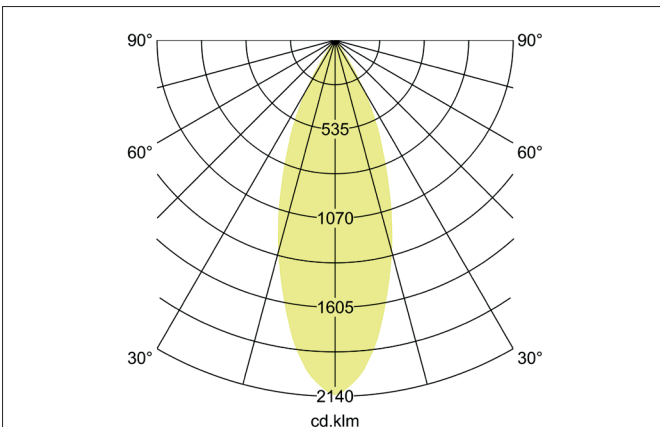

TRAXX MINI LED-Pendelleuchte, schaltbar

Artikel-Nr. 88864163

Ausschreibungstext

Runde LED-Pendelleuchte, schaltbar, Leuchtdurchmesser 60 mm, Höhe 133 mm, für Pendelmontage. Pendellänge max. 1.500 mm Gewicht 0,549 kg, mit rotationssymmetrisch tief-breit-strahlender Lichtstärkeverteilung. Abdeckung Glas transparent, Bemessungslichtstrom 1.846 lm, Bemessungsleistung 1 x 12,5 W, Lichtfarbe warmweiß, ähnlichste Farbtemperatur (CCT) 3.000 K, allgemeiner Farbwiedergabeindex CRI > 90, Lebensdauer L80/B50 bei 25 °C: 50.000 h, Gehäusewerkstoff: Aluminium / Glas / Kunststoff, Farbe: struktursilber, zulässige Umgebungstemperatur (ta): -20 °C - +25 °C, Schutzklasse (EN 61140): I, Schutzart (DIN EN 60529): IP20. Mit elektronischem Betriebsgerät, schaltbar.

Artikeldaten	
Artikel-Nr.	88864163
GTIN	4251433975878
Serienname	TRAXX MINI
Kurzbeschreibung	LED-Pendelleuchte, schaltbar
Material	Aluminium / Glas / Kunststoff
Farbe	silber
Ausführung der Oberfläche	struktur
Form	rund
Außendurchmesser	60 mm
Aufbauhöhe	133 mm
Nettogewicht	0,549 kg
Konformität	CE, UKCA

TRAXX MINI LED-Pendelleuchte, schaltbar

Artikel-Nr. 88864163

Lichttechnik	
Farbtemperatur	3.000 K
Lichtfarbe	weiß
Lichtaustritt	direkt
Lichtstrom	1.846 lm
Systemeffizienz	127 lm/W
Farbtoleranz	McAdam-Step 3
Farbwiedergabe	CRI > 90
Reflektor	hochglänzend
Abstrahlwinkel	40°
Lichtverteilung	symmetrisch
Farbtemperatur einstellbar	Nein