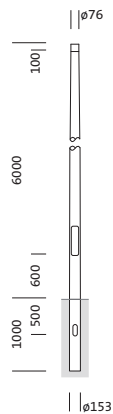

Bestell-Nr.: 5NY231760KM08 | **GTIN (EAN):** 4039806382368

Produktbeschreibung: Mast,kon.rd,St,pulv,DB702S,6m,Ø76

Mast, Mast, konisch rund, aus Stahl, pulverbeschichtet, SITECO eisenglimmer (DB 702S), Höhe: 6,0m, Zopfmaß: 76mm (Aufsatz), Erdstück: h= 1000mm / Ø= 153mm, Norm: DIN EN 40, Verpackungseinheit: 1 Stück

Gew. (kg): 45,5
GTIN (EAN): 4039806382368

Bestell-Nr.: 5NY231760KM08 | **GTIN (EAN):** 4039806382368

Technische Detailbeschreibung: Mast,kon.rd,St,pulv,DB702S,6m,Ø76

Kenndaten

- Produkttyp: Mast
- Produktname: Mast
- Bestell-Nr.: 5NY231760KM08

Zertifikate, Standards

- Norm: DIN EN 40

Material, Farbe

- Mast: Stahl, pulverbeschichtet, SITECO eisenglimmer (DB 702S), konisch rund

Abmessung, Gewicht

- Höhe: 6,0m
- Gewicht: 45,5kg
- Mastzopf: Zopfmaß: 76mm
- Erdstück: h= 1000mm / Ø= 153mm

Bestell-Nr.: 5NY231760KM08 | GTIN (EAN): 4039806382368

Maße: Mast, kon. rd, St, pulv, DB702S, 6m, Ø76