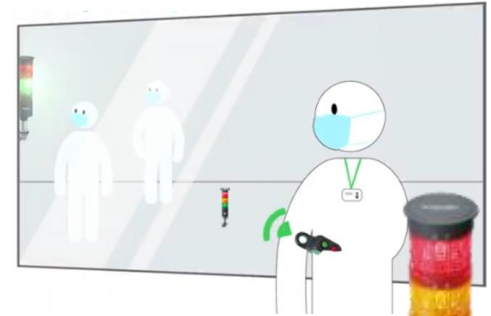

# Manuelle Zutrittsregelung

Verringern Sie das Infektionsrisiko in geschlossenen Räumen durch ein einfaches und effizientes Management der Personenanzahl.

## Unsere Lösung:

- Besonders einfache Lösung.
- Ideal für kleine Räume mit guter Übersichtlichkeit und nur einem Eingang.
- Kontrollieren und signalisieren Sie Kunden ganz einfach per Funk-Handschalter.
- Geben Sie klar zu erkennen, ob weitere Personen in den Raum eintreten dürfen bzw. wenn keine weiteren Personen mehr eintreten sollen.
- Nutzen Sie die passenden Signalelemente für eine eindeutige optische, akustische (Ton) oder sprachliche Signalisierung (Textmodul, individuell bespielbar) – ganz nach Ihren Wünschen.
- Schnell zu installieren und einfach zu bedienen.

Bitte eintreten | bitte warten

Unsere Lösung:

- ✓ Draht- und batterieloser Funk-Handscharter mit 2 Drucktastern
- ✓ Empfänger
- ✓ Signalsäule