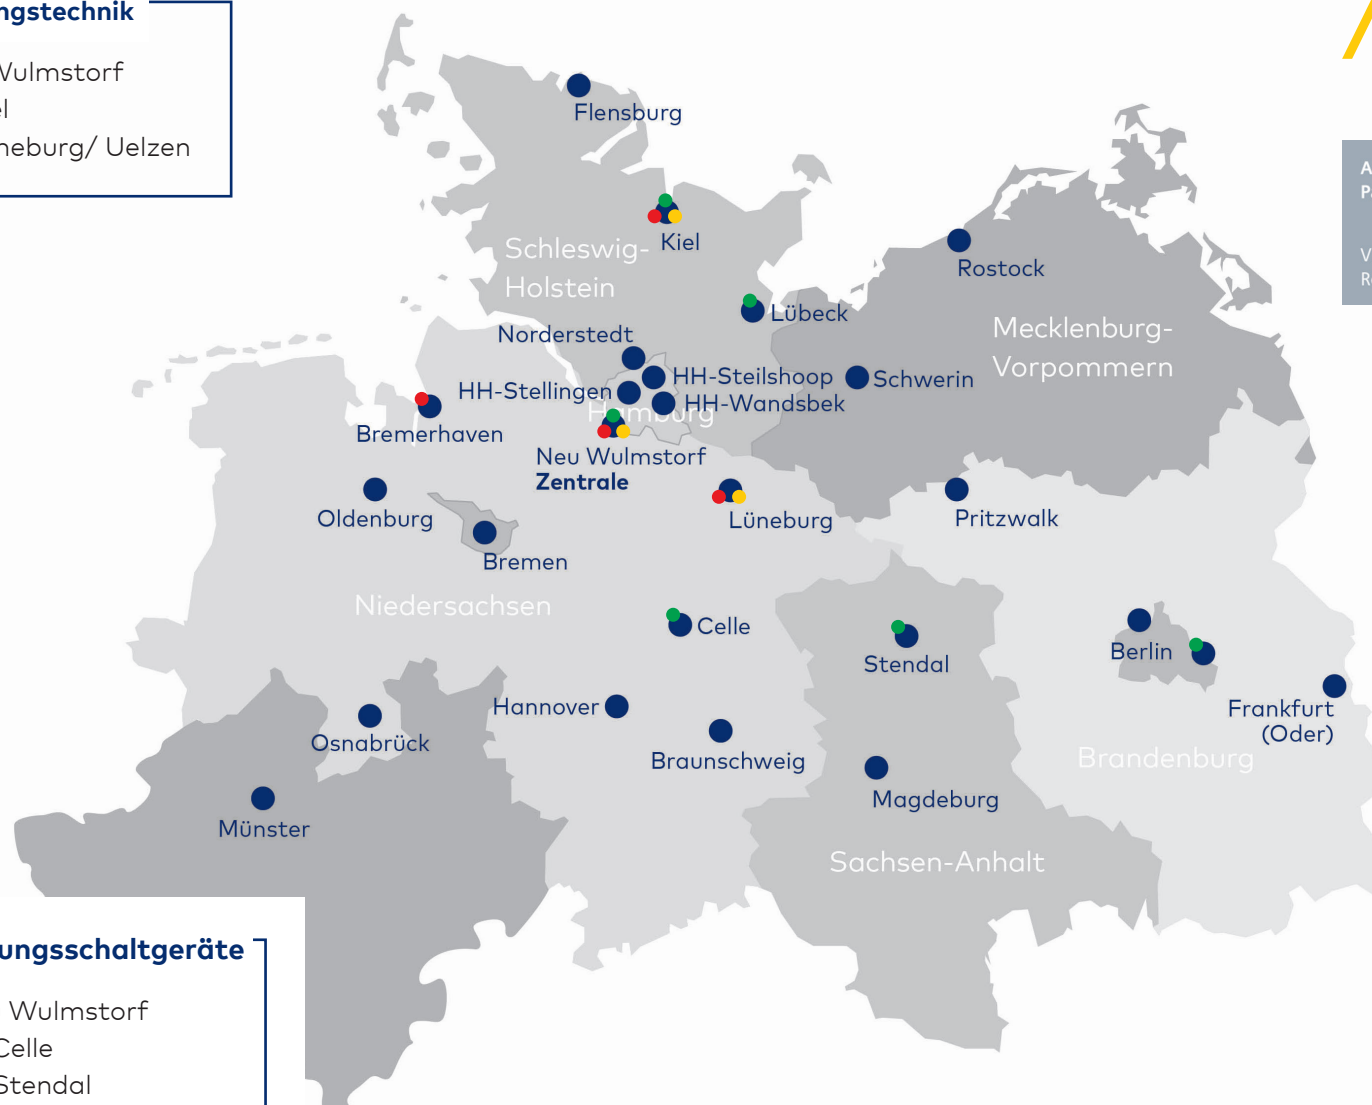

Fachberater Automatisierungstechnik

Moritz von Appen PM Neu Wulmstorf
Markus Seraphin NL 07, Kiel
Dirk Emme NL 35, Lüneburg/ Uelzen

Approved
Partner

Value Added
Reseller

SIEMENS

Fachberater Niederspannungsschaltgeräte

Christian Wilkens PM Neu Wulmstorf
Mark Trende NL 03, Celle
Roger Leppich NL 06, Stendal
Markus Seraphin NL 07, Kiel
Oliver Horn NL 09, Lübeck
René Kiske NL 12, Berlin
Stephan Klindworth NL 36, Neu Wulmstorf
Rainer Krigar NL 36, Kiel
Stephanie Schütt NL 36, Kiel
Enrico Wilsky NL 37, Neu Wulmstorf
Ralf Lemke NL 38, Neu Wulmstorf

Fachberater Antriebstechnik

Moritz von Appen PM Neu Wulmstorf
Markus Seraphin NL 07, Kiel
Marcel Scherb NL 25, Bremerhaven
Dirk Emme NL 35, Lüneburg/ Uelzen
Rainer Krigar NL 36, Kiel